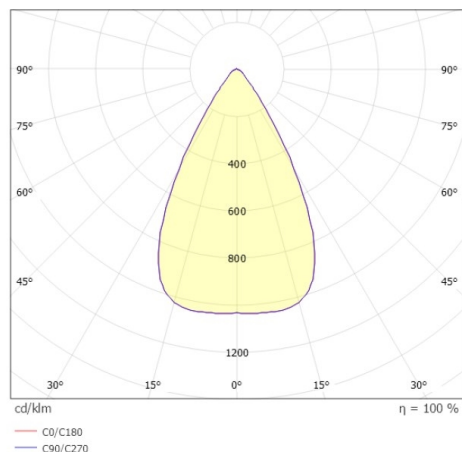

AGON

222-00128

AGON FLAT ROUND INCASSO bianco, simile a RAL 9003, lente fascio 55°, emissione luminosa diretta, UGR <22, orientabile 30°, senza alimentatore, max. 250mA, dimmerabilità: vedi alimentatore, IP20

DISEGNO

DETTAGLI TECNICI

tipo di lampadina	LED 5W
flusso luminoso [lm]	440
corrente second. [mA]	250
temperatura colore [K]	2700K
CRI	>90
UGR	<22
Ottica	lente
Alimentatore	senza alimentatore
Dimmerabilità	vedi alimentatore
area di emissione luce	diretta
ang.del fascio lumin.[°]	55°
classe di tensione [V]	18 VDC
altezza [mm]	34
diametro [mm]	80
taglio soffitto [mm]	68
spessore soffitto [mm]	20
profondità d'inc. [mm]	64
classe di protezione [IP]	IP20
classe di protezione	classe di protezione III
peso netto [kg]	0,15
Colore lampada	bianco
RAL	9003
cod.EAN	9010870534803
durata di vita [h]	50 000 L80 B10
cl. efficienza energ.	F

CURVA DISTRIBUZIONE LUCE

I valori indicati sono nominali. Tolleranza della potenza e del flusso luminoso +/- 10%. Tolleranza della temperatura colore: +/- 150 K. I valori sono riferiti ad una temperatura ambiente di 25°C, salvo diversa indicazione.