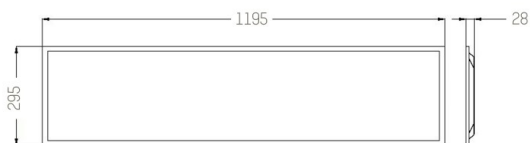

RETRO

222-00161

RETRO 1230R DECKENEINBAULEUCHTE aus Aluminium, weiß, ähnlich RAL 9003, mikroprismatische PMMA-Abdeckung für ausgezeichnete Entblendung Ausstrahlwinkel 90°, Lichtaustritt direkt, UGR <19, ohne Betriebsgerät, max. 300-1050mA, Dimmbarkeit: siehe Betriebsgerät, IP20,

SKIZZE

TECHNISCHE DETAILS

Leuchtmittel	LED 38W
Lichtstrom [lm]	4900/5030lm
Strom Sek.[mA]	300-1050
Lichtfarbe [K]	3000/4000K
CRI	>80
UGR	<19
Optik	Mikroprismenabdeckung
Betriebsgerät	ohne Betriebsgerät
Dimmbarkeit	siehe Betriebsgerät
Lichtaustritt	direkt
Ausstrahlwinkel [°]	90°
Material	Aluminium
Länge [mm]	1195
Breite [mm]	295
Höhe [mm]	28
Einbautiefe [mm]	60
Schutzart [IP]	IP20
Schutzklasse	Schutzklasse III
Nettogewicht [kg]	2,20
Farbe Leuchte	weiß
RAL	9003
EAN-Nummer	9010870574847
Lebensdauer [h]	100 000 L80 B10
Energieeffizienzkl.	D