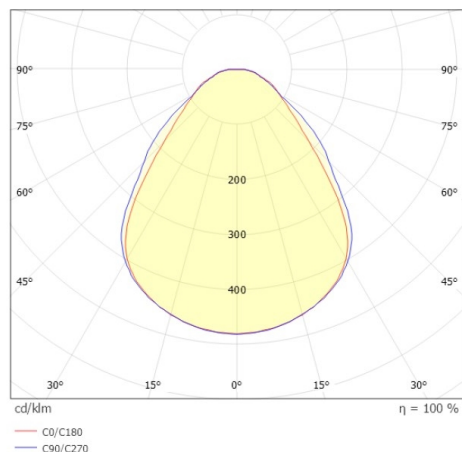

RETRO

222-00161

RETRO 1230R DECKENEINBAULEUCHTE aus Aluminium, weiß, ähnlich RAL 9003, mikroprismatische PMMA-Abdeckung für ausgezeichnete Entblendung Ausstrahlwinkel 90°, Lichtaustritt direkt, UGR <19, ohne Betriebsgerät, max. 300-1050mA, Dimmbarkeit: siehe Betriebsgerät, IP20,

SKIZZE

TECHNISCHE DETAILS

Leuchtmittel	LED 38W
Lichtstrom [lm]	4900/5030lm
Strom Sek.[mA]	300-1050
Lichtfarbe [K]	3000/4000K
CRI	>80
UGR	<19
Optik	Mikroprismenabdeckung
Betriebsgerät	ohne Betriebsgerät
Dimmbarkeit	siehe Betriebsgerät
Lichtaustritt	direkt
Ausstrahlwinkel [°]	90°
Material	Aluminium
Länge [mm]	1195
Breite [mm]	295
Höhe [mm]	28
Einbautiefe [mm]	60
Schutzart [IP]	IP20
Schutzklasse	Schutzklasse III
Nettogewicht [kg]	2,20
Farbe Leuchte	weiß
RAL	9003
EAN-Nummer	9010870574847
Lebensdauer [h]	100 000 L80 B10
Energieeffizienzkl.	D

LICHTVERTEILUNGSKURVE

Die Werte sind Bemessungswerte. Leistung und Lichtstrom unterliegen initial einer Toleranz von +/- 10%. Toleranz der Farbtemperatur: +/- 150 K. Die Werte gelten wenn nicht anders angegeben für eine Umgebungstemperatur von 25°C.