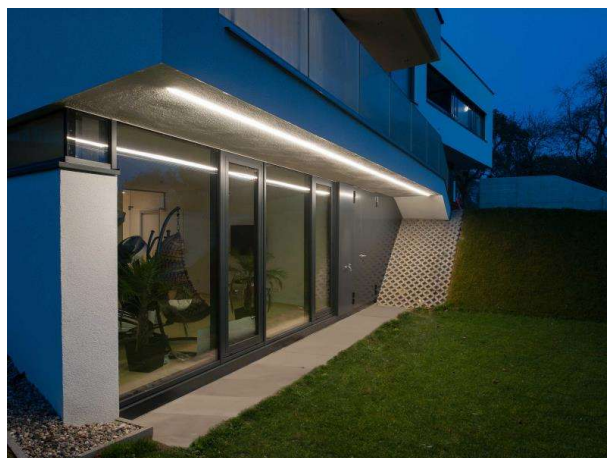

PREMIUM

283-240965nwkonf

STRIPE flessibile PREMIUM LED, IP65 con rivestimento al plasma, per metro, 120 LED SMD2835/metro, 9W/metro, separabile ogni 5cm, montaggio con nastro biadesivo 3M, escl. convertitore, CRI>90, 4000K, ATTENZIONE: lunghezza massima per punto di alimentazione 10m

DISEGNO

DETTAGLI TECNICI

tipo di lampadina	SMD LED 9W PRO METER
flusso luminoso [lm]	1134
temperatura colore [K]	4000K
CRI	>90
Alimentatore	senza alimentatore
Dimmerabilità	vedi alimentatore
area di emissione luce	diretta
ang.del fascio lumin.[°]	120°
classe di tensione [V]	24 VDC
Materiale	plastica
lunghezza [mm]	1000
larghezza [mm]	8
altezza [mm]	1,4
classe di protezione[IP]	IP65
classe di protezione	classe di protezione III
peso netto [kg]	0,70
cod.EAN	9008905779954
durata di vita [h]	L80 B10 20 000
cl. efficienza energ.	F