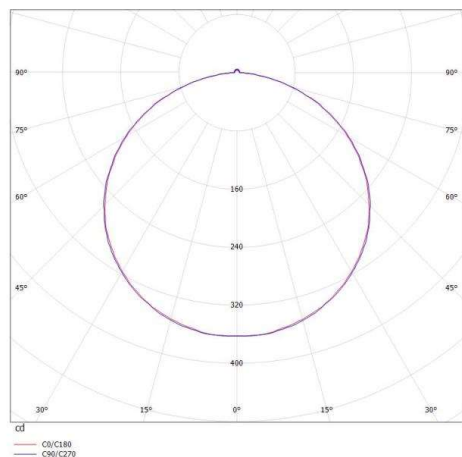

PREMIUM

283-240965nwkonf

STRIPE flessibile PREMIUM LED, IP65 con rivestimento al plasma, per metro, 120 LED SMD2835/metro, 9W/metro, separabile ogni 5cm, montaggio con nastro biadesivo 3M, escl. convertitore, CRI>90, 4000K, ATTENZIONE: lunghezza massima per punto di alimentazione 10m

DISEGNO

DETTAGLI TECNICI

tipo di lampadina	SMD LED 9W PRO METER
flusso luminoso [lm]	1134
temperatura colore [K]	4000K
CRI	>90
Alimentatore	senza alimentatore
Dimmerabilità	vedi alimentatore
area di emissione luce	diretta
ang.del fascio lumin.[°]	120°
classe di tensione [V]	24 VDC
Materiale	plastica
lunghezza [mm]	1000
larghezza [mm]	8
altezza [mm]	1,4
classe di protezione[IP]	IP65
classe di protezione	classe di protezione III
peso netto [kg]	0,70
cod.EAN	9008905779954
durata di vita [h]	L80 B10 20 000
cl. efficienza energ.	F

CURVA DISTRIBUZIONE LUCE

I valori indicati sono nominali. Tolleranza della potenza e del flusso luminoso +/- 10%. Tolleranza della temperatura colore: +/- 150 K. I valori sono riferiti ad una temperatura ambiente di 25°C, salvo diversa indicazione.