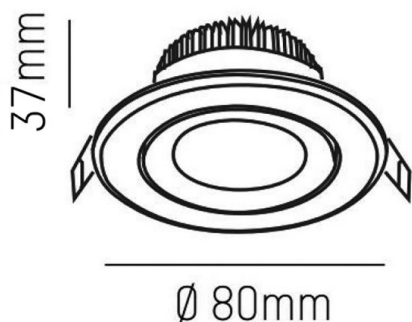

AGON

305-0040680202705

AGON ROUND INCASSO in alluminio, bianco opaco, simile a RAL 9003, fascio 20°, emissione luminosa diretta, orientabile 30°, senza alimentatore, max. 250mA, dimmerabilità: vedi alimentatore, IP20

DISEGNO

DETTAGLI TECNICI

tipo di lampadina	LED SW
flusso luminoso [lm]	500
corrente second. [mA]	250
temperatura colore [K]	2700K
CRI	>80
Alimentatore	senza alimentatore
Dimmerabilità	vedi alimentatore
area di emissione luce	diretta
ang.del fascio lumin.[°]	20°
classe di tensione [V]	20 VDC
Materiale	alluminio
altezza [mm]	37
diametro [mm]	80
taglio soffitto [mm]	68
profondità d'inc. [mm]	70
classe di protezione[IP]	IP20
classe di protezione	classe di protezione III
peso netto [kg]	0,16
Colore lampada	bianco opaco
RAL	9003
cod.EAN	9008905934780
durata di vita [h]	L80 B10 20 000
cl. efficienza energ.	E

CURVA DISTRIBUZIONE LUCE

I valori indicati sono nominali. Tolleranza della potenza e del flusso luminoso +/- 10%. Tolleranza della temperatura colore: +/- 150 K. I valori sono riferiti ad una temperatura ambiente di 25°C, salvo diversa indicazione.