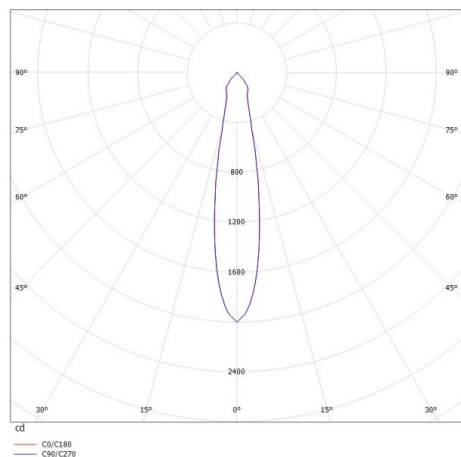

AGON

305-0040680202705

AGON ROUND INCASSO in alluminio, bianco opaco, simile a RAL 9003, fascio 20°, emissione luminosa diretta, orientabile 30°, senza alimentatore, max. 250mA, dimmerabilità: vedi alimentatore, IP20

DISEGNO

DETTAGLI TECNICI

tipo di lampadina	LED SW
flusso luminoso [lm]	500
corrente second. [mA]	250
temperatura colore [K]	2700K
CRI	>80
Alimentatore	senza alimentatore
Dimmerabilità	vedi alimentatore
area di emissione luce	diretta
ang.del fascio lumin.[°]	20°
classe di tensione [V]	20 VDC
Materiale	alluminio
altezza [mm]	37
diametro [mm]	80
taglio soffitto [mm]	68
profondità d'inc. [mm]	70
classe di protezione[IP]	IP20
classe di protezione	classe di protezione III
peso netto [kg]	0,16
Colore lampada	bianco opaco
RAL	9003
cod.EAN	9008905934780
durata di vita [h]	L80 B10 20 000
cl. efficienza energ.	E

CURVA DISTRIBUZIONE LUCE

I valori indicati sono nominali. Tolleranza della potenza e del flusso luminoso +/- 10%. Tolleranza della temperatura colore: +/- 150 K. I valori sono riferiti ad una temperatura ambiente di 25°C, salvo diversa indicazione.