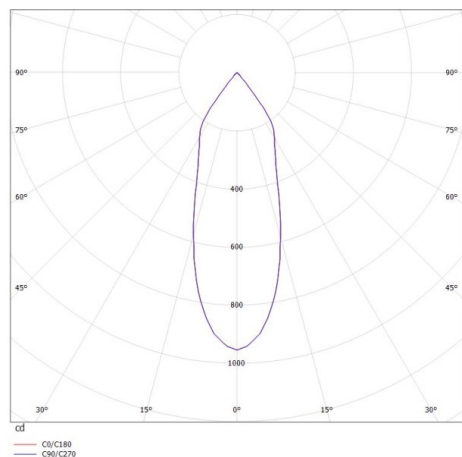

**CHICCO**

**308-0010790302704**

CHICCO ROUND R EINBAUSTRALER aus Aluminium, silber, ähnlich RAL 9006, Ausstrahlwinkel 30°, Lichtaustritt direkt, ohne Betriebsgerät, max. 350mA, Dimmbarkeit: siehe Betriebsgerät, IP65,

**SKIZZE**

**TECHNISCHE DETAILS**

Leuchtmittel	LED 7W
Lichtstrom [lm]	530
Strom Sek. [mA]	350
Lichtfarbe [K]	2700K
CRI	>90
Betriebsgerät	ohne Betriebsgerät
Dimmbarkeit	siehe Betriebsgerät
Lichtaustritt	direkt
Ausstrahlwinkel [°]	30°
Spannung [V]	20 VDC
Material	Aluminium
Höhe [mm]	50
Durchmesser [mm]	90
D-Ausschn. [mm]	78
Einbautiefe [mm]	80
Schutzart [IP]	IP65
Schutzklasse	Schutzklasse III
Nettogewicht [kg]	0,25
Farbe Leuchte	silber
RAL	9006
EAN-Nummer	9010506059243
Lebensdauer [h]	L80 B10 20 000
Energieeffizienzkl.	E

**LICHTVERTEILUNGSKURVE**

Die Werte sind Bemessungswerte. Leistung und Lichtstrom unterliegen initial einer Toleranz von +/- 10%. Toleranz der Farbtemperatur: +/- 150 K. Die Werte gelten wenn nicht anders angegeben für eine Umgebungstemperatur von 25°C.