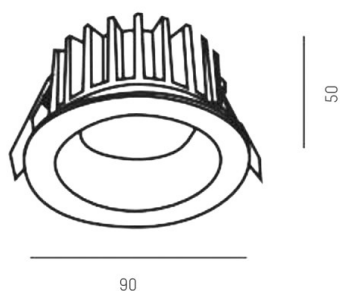

**CHICCO**

**308-0010790302704**

CHICCO ROUND R EINBAUSTRALER aus Aluminium, silber, ähnlich RAL 9006, Ausstrahlwinkel 30°, Lichtaustritt direkt, ohne Betriebsgerät, max. 350mA, Dimmbarkeit: siehe Betriebsgerät, IP65,

**SKIZZE**

**TECHNISCHE DETAILS**

Leuchtmittel	LED 7W
Lichtstrom [lm]	530
Strom Sek. [mA]	350
Lichtfarbe [K]	2700K
CRI	>90
Betriebsgerät	ohne Betriebsgerät
Dimmbarkeit	siehe Betriebsgerät
Lichtaustritt	direkt
Ausstrahlwinkel [°]	30°
Spannung [V]	20 VDC
Material	Aluminium
Höhe [mm]	50
Durchmesser [mm]	90
D-Ausschn. [mm]	78
Einbautiefe [mm]	80
Schutzart [IP]	IP65
Schutzklasse	Schutzklasse III
Nettogewicht [kg]	0,25
Farbe Leuchte	silber
RAL	9006
EAN-Nummer	9010506059243
Lebensdauer [h]	L80 B10 20 000
Energieeffizienzkl.	E