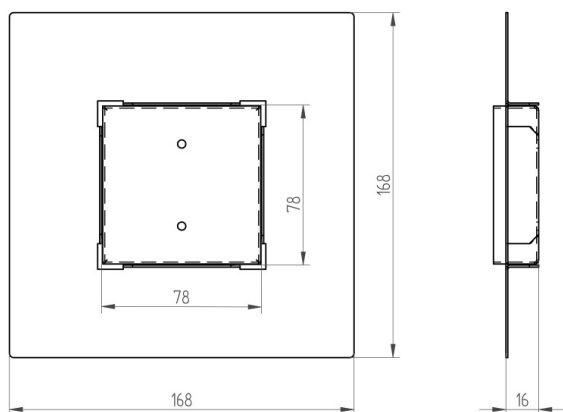

BETON

332-1302

SKIZZE

TECHNISCHE DETAILS

Designer	INHOUSE
Dimmbarkeit	nicht dimmbar
Material	Metall
Länge [mm]	168
Breite [mm]	168
Höhe [mm]	11
D-Ausschn. [mm]	78x78
Schutzart [IP]	IP20
Nettogewicht [kg]	0,29
EAN-Nummer	9008905665226

LICHTVERTEILUNGSKURVE

Die Werte sind Bemessungswerte. Leistung und Lichtstrom unterliegen initial einer Toleranz von +/- 10%.  
Toleranz der Farbtemperatur: +/- 150 K. Die Werte gelten wenn nicht anders angegeben für eine Umgebungstemperatur von 25°C.