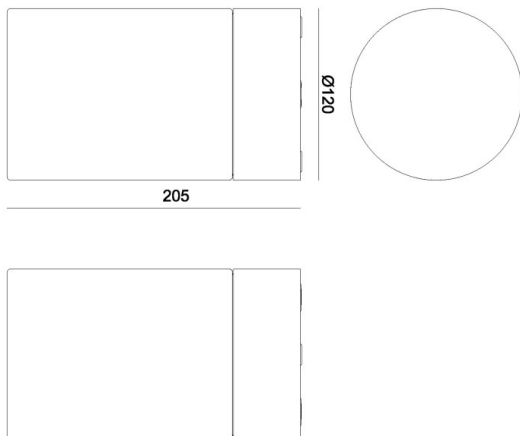

WILLIAM

333-00022

WILLIAM SD WAND-DECKEN AUFBAULEUCHTE aus Aluminium, anthrazit, ähnlich RAL 7016, weiß, Accessoire: Beton Anker, Ausstrahlwinkel 360°, Lichtaustritt direkt, Dimmbarkeit: siehe Leuchtmittel, IP65,

SKIZZE

TECHNISCHE DETAILS

Leuchtmittel	AGL A60 11W
Anz. Fassungen	1x
Fassung	E27
Dimmbarkeit	siehe Leuchtmittel
Lichtaustritt	direkt
Ausstrahlwinkel [°]	360°
Spannung [V]	220-240V 50/60Hz
Material	Aluminium
Höhe [mm]	205
Durchmesser [mm]	120
Schutzart [IP]	IP65
Schutzklasse	Schutzklasse I
Nettogewicht [kg]	1,02
Farbe Leuchte	anthrazit
RAL	7016
Farbe Glas/Schirm	weiß
EAN-Nummer	9010870417960

LICHTVERTEILUNGSKURVE

Die Werte sind Bemessungswerte. Leistung und Lichtstrom unterliegen initial einer Toleranz von +/- 10%. Toleranz der Farbtemperatur: +/- 150 K. Die Werte gelten wenn nicht anders angegeben für eine Umgebungstemperatur von 25°C.