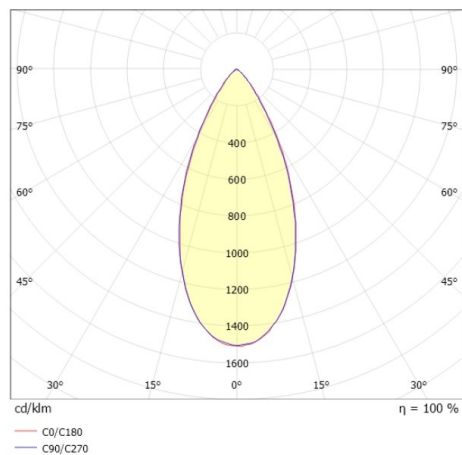

**NONA**

**333-00045**

NONA SD LAMPADA A PLAFONE A SOFFITTO in alluminio, antracite, simile a RAL 7016, lente fascio 20°, emissione luminosa diretta, dimmerabilità: DALI, Push, IP65

**DISEGNO**

**DETTAGLI TECNICI**

Potenza sistema [W]	25
tipo di lampadina	LED
flusso luminoso [lm]	1750
temperatura colore [K]	3000K
CRI	>80
Ottica	lente
area di emissione luce	diretta
ang.del fascio lumin.[°]	20°
Materiale	alluminio
altezza [mm]	74
diámetro [mm]	228
classe di protezione[IP]	IP65
classe di protezione	classe di protezione I
resistenza agli urti	IK10
peso netto [kg]	1,24
Colore lampada	antracite
RAL	7016
cod.EAN	9010870414235
durata di vita [h]	L80 B10 50 000
cl. efficienza energ.	F
quantità lampade B16A	38

**CURVA DISTRIBUZIONE LUCE**

I valori indicati sono nominali. Tolleranza della potenza e del flusso luminoso +/- 10%. Tolleranza della temperatura colore: +/- 150 K. I valori sono riferiti ad una temperatura ambiente di 25°C, salvo diversa indicazione.