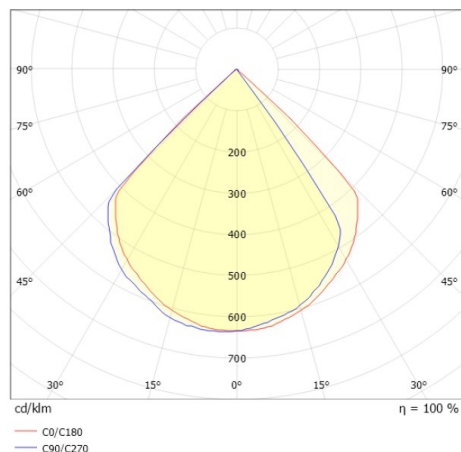

## KODA

333-00054

KODA TEN ONE LUMINAIRE EN APPLIQUE MURALE en aluminium, anthracite, RAL 7016, émission direct, avec driver, gradation: on/off, IP44

ILLUSTRATION

## DONNÉES TECHNIQUES

Puissance système [W]	4
Source lumineuse	LED
Flux lumineux [lm]	100
Température de couleur [K]	3000K
IRC	>90
Driver	avec driver
Emission de lumière	direct
Tension [V]	220-240V 50/60Hz
Matériel	aluminium
Longueur [mm]	100
Largeur [mm]	100
Hauteur [mm]	100
Indice de protection [IP]	IP44
Classe de protection	classe de protection I
Indice de résistance aux chocs	IK02
Poids net [kg]	0,99
Couleur luminaire	anthracite
RAL	7016
N° EAN	9010870572454
Durée de vie [h]	50 000 L80 B10
Température ambiante	-20° bis +35°
Cl. d'efficacité énergétique	F
Nbre luminaires B16A	28

## COURBE PHOTOMÉTRIQUE

Les valeurs indiquées sont des valeurs assignées. La puissance et le flux lumineux sous soumis à une tolérance d'environ 10 %. Tolérance de la température de couleur : +/- 150 K. Sauf indication contraire, les valeurs s'appliquent à une température ambiante de 25 °C.