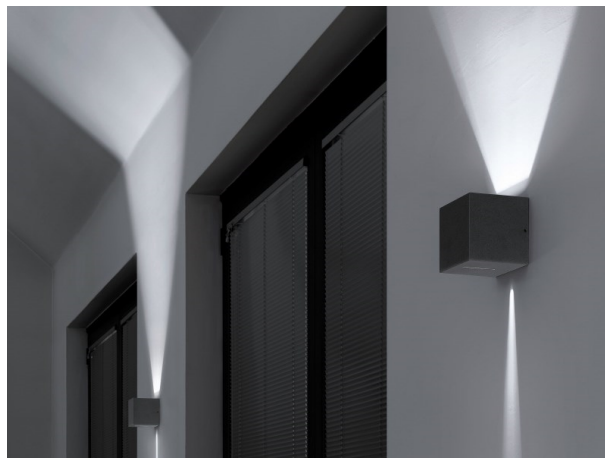

KODA

333-00058

KODA TEN STRETTO WANDAUFBAULEUCHTE aus Aluminium, anthrazit, ähnlich RAL 7016, Lichtaustritt direkt/- indirekt, mit Betriebsgerät, Dimmbarkeit: on/off, IP44,

SKIZZE

TECHNISCHE DETAILS

Systemleistung [W]	6
Leuchtmittel	LED
Lichtstrom [lm]	96+17
Lichtfarbe [K]	3000K
CRI	>80
Betriebsgerät	mit Betriebsgerät
Dimmbarkeit	on/off
Lichtaustritt	direkt/- indirekt
Spannung [V]	220-240V 50/60Hz
Material	Aluminium
Länge [mm]	100
Breite [mm]	100
Höhe [mm]	100
Schutzart [IP]	IP44
Schutzklasse	Schutzklasse I
Stoßfestigkeit	IK02
Nettogewicht [kg]	1,00
Farbe Leuchte	anthrazit
RAL	7016
EAN-Nummer	9010870572508
Lebensdauer [h]	50 000 L80 B10
Umgebungstemperatur	0° bis +35°
Energieeffizienzkl.	F
Anz Leuchten B16A	27