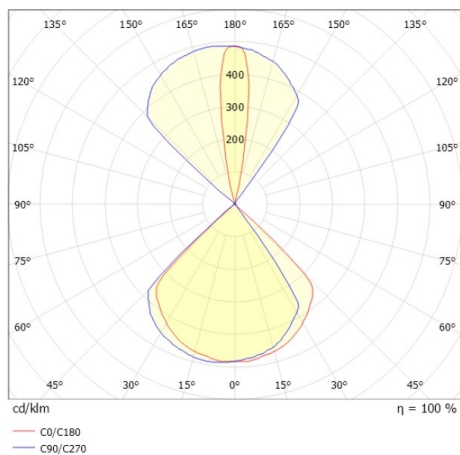

KODA

333-00058

KODA TEN STRETTO WANDAUFBAULEUCHTE aus Aluminium, anthrazit, ähnlich RAL 7016, Lichtaustritt direkt/- indirekt, mit Betriebsgerät, Dimmbarkeit: on/off, IP44,

SKIZZE

TECHNISCHE DETAILS

Systemleistung [W]	6
Leuchtmittel	LED
Lichtstrom [lm]	96+17
Lichtfarbe [K]	3000K
CRI	>80
Betriebsgerät	mit Betriebsgerät
Dimmbarkeit	on/off
Lichtaustritt	direkt/- indirekt
Spannung [V]	220-240V 50/60Hz
Material	Aluminium
Länge [mm]	100
Breite [mm]	100
Höhe [mm]	100
Schutzart [IP]	IP44
Schutzklasse	Schutzklasse I
Stoßfestigkeit	IK02
Nettogewicht [kg]	1,00
Farbe Leuchte	anthrazit
RAL	7016
EAN-Nummer	9010870572508
Lebensdauer [h]	50 000 L80 B10
Umgebungstemperatur	0° bis +35°
Energieeffizienzkl.	F
Anz Leuchten B16A	27

LICHTVERTEILUNGSKURVE

Die Werte sind Bemessungswerte. Leistung und Lichtstrom unterliegen initial einer Toleranz von +/- 10%. Toleranz der Farbtemperatur: +/- 150 K. Die Werte gelten wenn nicht anders angegeben für eine Umgebungstemperatur von 25°C.