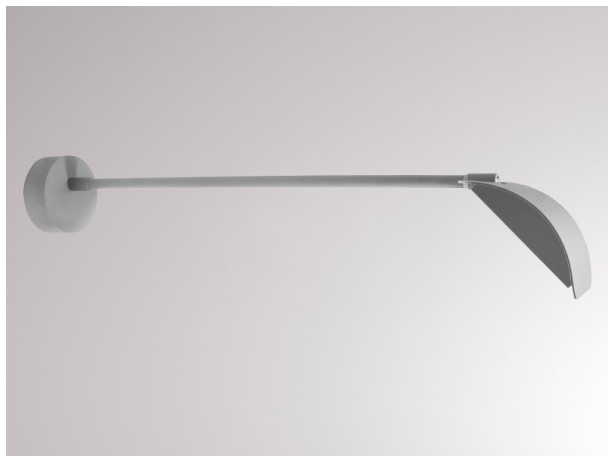

**VIDERI LONG**

**341-0021580003004**

VIDERI LONG W WANDAUFBAULEUCHTE aus Aluminium, silber matt, ähnlich RAL 7042, Ausstrahlwinkel 120°, Lichtaustritt direkt, drehbar 340°, schwenkbar 90°, Dimmbarkeit: nicht dimmbar, IP55,

**SKIZZE**

**TECHNISCHE DETAILS**

Systemleistung [W]	15
Leuchtmittel	AC LED
Lichtstrom [lm]	910
Lichtfarbe [K]	3000K
CRI	>80
Dimmbarkeit	nicht dimmbar
Lichtaustritt	direkt
Ausstrahlwinkel [°]	120°
Spannung [V]	220-240V 50/60Hz
Material	Aluminium
Länge [mm]	680
Breite [mm]	130
Höhe [mm]	95
Schutzart [IP]	IP55
Schutzklasse	Schutzklasse I
Nettogewicht [kg]	1,78
Farbe Leuchte	silber matt
RAL	7042
EAN-Nummer	9010506372045
Lebensdauer [h]	L80 B10 20 000
Energieeffizienzkl.	F