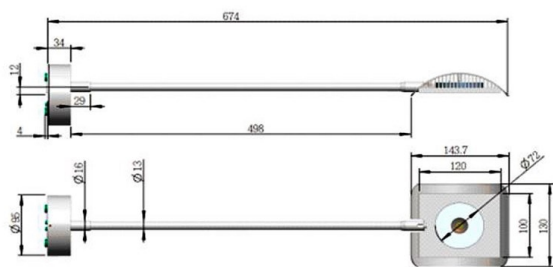

**VIDERI LONG**

**341-0021580003004**

VIDERI LONG W WANDAUFBAULEUCHTE aus Aluminium, silber matt, ähnlich RAL 7042, Ausstrahlwinkel 120°, Lichtaustritt direkt, drehbar 340°, schwenkbar 90°, Dimmbarkeit: nicht dimmbar, IP55,

**SKIZZE**

**TECHNISCHE DETAILS**

Systemleistung [W]	15
Leuchtmittel	AC LED
Lichtstrom [lm]	910
Lichtfarbe [K]	3000K
CRI	>80
Dimmbarkeit	nicht dimmbar
Lichtaustritt	direkt
Ausstrahlwinkel [°]	120°
Spannung [V]	220-240V 50/60Hz
Material	Aluminium
Länge [mm]	680
Breite [mm]	130
Höhe [mm]	95
Schutzart [IP]	IP55
Schutzklasse	Schutzklasse I
Nettogewicht [kg]	1,78
Farbe Leuchte	silber matt
RAL	7042
EAN-Nummer	9010506372045
Lebensdauer [h]	L80 B10 20 000
Energieeffizienzkl.	F