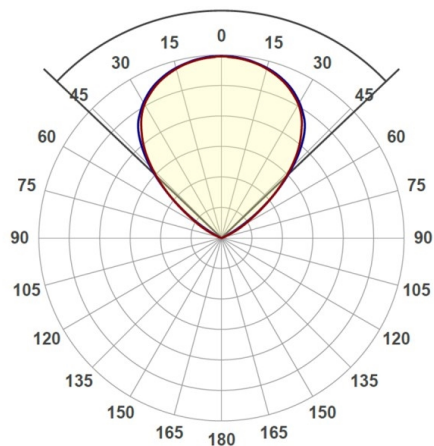

**VIDERI LONG**

**341-0021580003004**

VIDERI LONG W WANDAUFBAULEUCHTE aus Aluminium, silber matt, ähnlich RAL 7042, Ausstrahlwinkel 120°, Lichtaustritt direkt, drehbar 340°, schwenkbar 90°, Dimmbarkeit: nicht dimmbar, IP55,

**SKIZZE**

**TECHNISCHE DETAILS**

Systemleistung [W]	15
Leuchtmittel	AC LED
Lichtstrom [lm]	910
Lichtfarbe [K]	3000K
CRI	>80
Dimmbarkeit	nicht dimmbar
Lichtaustritt	direkt
Ausstrahlwinkel [°]	120°
Spannung [V]	220-240V 50/60Hz
Material	Aluminium
Länge [mm]	680
Breite [mm]	130
Höhe [mm]	95
Schutzart [IP]	IP55
Schutzklasse	Schutzklasse I
Nettogewicht [kg]	1,78
Farbe Leuchte	silber matt
RAL	7042
EAN-Nummer	9010506372045
Lebensdauer [h]	L80 B10 20 000
Energieeffizienzkl.	F

**LICHTVERTEILUNGSKURVE**

Die Werte sind Bemessungswerte. Leistung und Lichtstrom unterliegen initial einer Toleranz von +/- 10%. Toleranz der Farbtemperatur: +/- 150 K. Die Werte gelten wenn nicht anders angegeben für eine Umgebungstemperatur von 25°C.