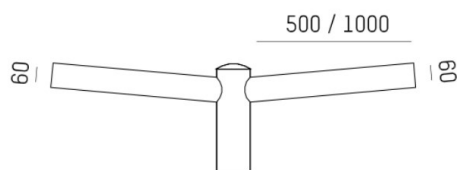

ZUBEHÖR

384-as27605e

Aufsatzausleger 2-armig 0,5m MZ 76mm

SKIZZE

TECHNISCHE DETAILS

Dimmbarkeit	nicht dimmbar
Material	Stahl
Durchmesser [mm]	76
Ausladung [mm]	500
Schutzart [IP]	IP66
Nettogewicht [kg]	6,70
Farbe Leuchte	verzinkt

LICHTVERTEILUNGSKURVE

Die Werte sind Bemessungswerte. Leistung und Lichtstrom unterliegen initial einer Toleranz von +/- 10%.  
Toleranz der Farbtemperatur: +/- 150 K. Die Werte gelten wenn nicht anders angegeben für eine Umgebungstemperatur von 25°C.