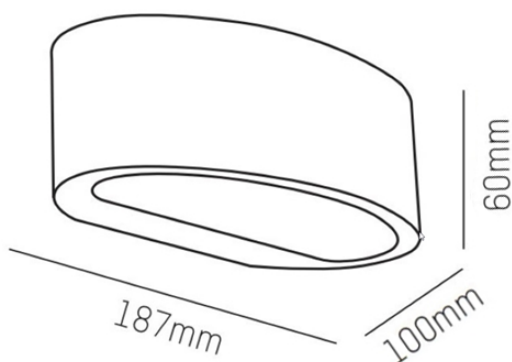

AVA

472-0030990003005

AVA W WANDAUFBAULEUCHTE aus Aluminium, weiß, ähnlich RAL 9003, Lichtaustritt direkt/- indirekt, mit Betriebsgerät, Dimmbarkeit: nicht dimmbar, IP54,

SKIZZE

TECHNISCHE DETAILS

Systemleistung [W]	11
Leuchtmittel	LED
Lichtstrom [lm]	780
Lichtfarbe [K]	3000K
CRI	>90
Betriebsgerät	mit Betriebsgerät
Dimmbarkeit	nicht dimmbar
Lichtaustritt	direkt/- indirekt
Spannung [V]	220-240V 50/60Hz
Material	Aluminium
Länge [mm]	187
Breite [mm]	60
Höhe [mm]	100
Ausladung [mm]	60
Schutzart [IP]	IP54
Schutzklasse	Schutzklasse I
Nettogewicht [kg]	0,95
Farbe Leuchte	weiß
RAL	9003
EAN-Nummer	9008905787270
Lebensdauer [h]	L80 B10 20 000
Energieeffizienzkl.	F

LICHTVERTEILUNGSKURVE

Die Werte sind Bemessungswerte. Leistung und Lichtstrom unterliegen initial einer Toleranz von +/- 10%. Toleranz der Farbtemperatur: +/- 150 K. Die Werte gelten wenn nicht anders angegeben für eine Umgebungstemperatur von 25°C.