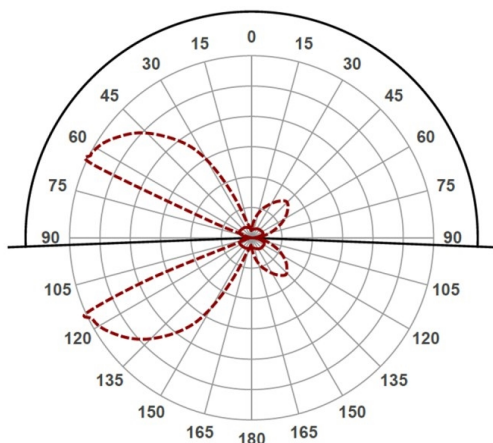

AVA

472-0030990003005

AVA W WANDAUFBAULEUCHTE aus Aluminium, weiß, ähnlich RAL 9003, Lichtaustritt direkt/- indirekt, mit Betriebsgerät, Dimmbarkeit: nicht dimmbar, IP54,

SKIZZE

TECHNISCHE DETAILS

Systemleistung [W]	11
Leuchtmittel	LED
Lichtstrom [lm]	780
Lichtfarbe [K]	3000K
CRI	>90
Betriebsgerät	mit Betriebsgerät
Dimmbarkeit	nicht dimmbar
Lichtaustritt	direkt/- indirekt
Spannung [V]	220-240V 50/60Hz
Material	Aluminium
Länge [mm]	187
Breite [mm]	60
Höhe [mm]	100
Ausladung [mm]	60
Schutzart [IP]	IP54
Schutzklasse	Schutzklasse I
Nettogewicht [kg]	0,95
Farbe Leuchte	weiß
RAL	9003
EAN-Nummer	9008905787270
Lebensdauer [h]	L80 B10 20 000
Energieeffizienzkl.	F

LICHTVERTEILUNGSKURVE

Die Werte sind Bemessungswerte. Leistung und Lichtstrom unterliegen initial einer Toleranz von +/- 10%. Toleranz der Farbtemperatur: +/- 150 K. Die Werte gelten wenn nicht anders angegeben für eine Umgebungstemperatur von 25°C.