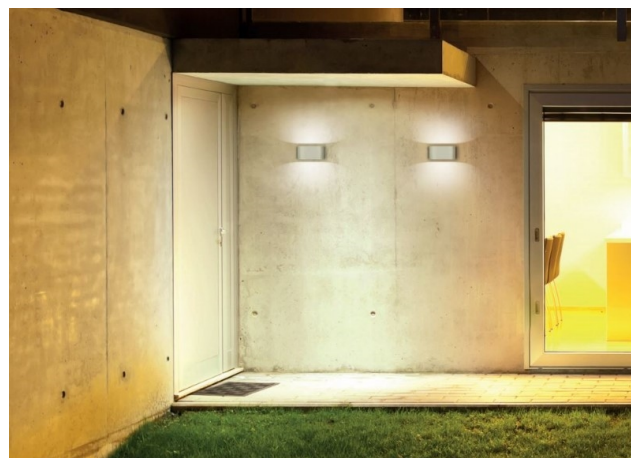

AVA

472-0030990003005

AVA W WANDAUFBAULEUCHTE aus Aluminium, weiß, ähnlich RAL 9003, Lichtaustritt direkt/- indirekt, mit Betriebsgerät, Dimmbarkeit: nicht dimmbar, IP54,

SKIZZE

TECHNISCHE DETAILS

Systemleistung [W]	11
Leuchtmittel	LED
Lichtstrom [lm]	780
Lichtfarbe [K]	3000K
CRI	>90
Betriebsgerät	mit Betriebsgerät
Dimmbarkeit	nicht dimmbar
Lichtaustritt	direkt/- indirekt
Spannung [V]	220-240V 50/60Hz
Material	Aluminium
Länge [mm]	187
Breite [mm]	60
Höhe [mm]	100
Ausladung [mm]	60
Schutzart [IP]	IP54
Schutzklasse	Schutzklasse I
Nettogewicht [kg]	0,95
Farbe Leuchte	weiß
RAL	9003
EAN-Nummer	9008905787270
Lebensdauer [h]	L80 B10 20 000
Energieeffizienzkl.	F