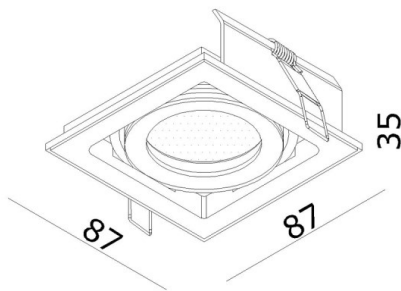

**QANA**

**472-259034hv**

QANA 1 R EINBAUSTRALER aus Aluminium, silber, Lichtaustritt direkt, drehbar 350°, schwenkbar 30°, Dimmbarkeit: nicht dimmbar, IP20,

**SKIZZE**

**TECHNISCHE DETAILS**

Leuchtmittel	QPAR 16 50W
Anz. Fassungen	1x
Fassung	GU10
Dimmbarkeit	nicht dimmbar
Lichtaustritt	direkt
Spannung [V]	220-240V 50/60Hz
Material	Aluminium
Länge [mm]	87
Breite [mm]	87
Höhe [mm]	35
D-Ausschn. [mm]	76x76
Einbautiefe [mm]	65
Schutzart [IP]	IP20
Schutzklasse	Schutzklasse I
Nettogewicht [kg]	0,26
Farbe Leuchte	silber
EAN-Nummer	9008905809286