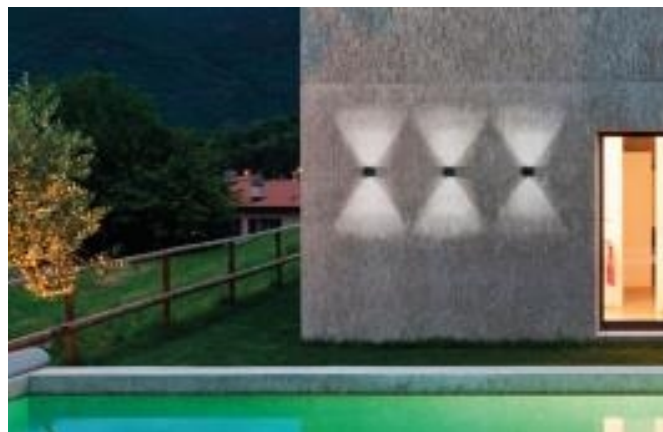

NELL

472-3729060

NELL W WANDAUFBAULEUCHTE aus Aluminium, schwarz matt, ähnlich RAL 9005, Ausstrahlwinkel 80°, Lichtaustritt direkt/- indirekt, mit Betriebsgerät, Dimmbarkeit: nicht dimmbar, IP54,

SKIZZE

TECHNISCHE DETAILS