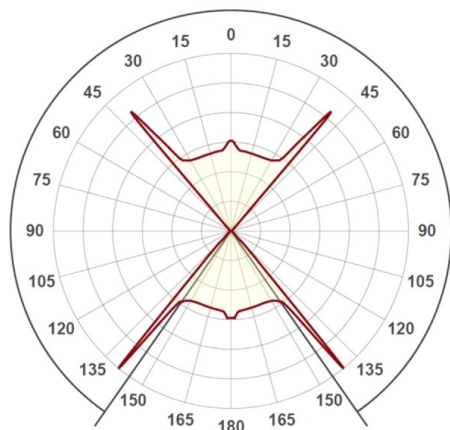

NELL

472-3729060

NELL W WANDAUFBAULEUCHTE aus Aluminium, schwarz matt, ähnlich RAL 9005, Ausstrahlwinkel 80°, Lichtaustritt direkt/- indirekt, mit Betriebsgerät, Dimmbarkeit: nicht dimmbar, IP54,

SKIZZE

TECHNISCHE DETAILS

Systemleistung [W]	5
Leuchtmittel	LED
Lichtstrom [lm]	275
Lichtfarbe [K]	3000K
CRI	>90
Betriebsgerät	mit Betriebsgerät
Dimmbarkeit	nicht dimmbar
Lichtaustritt	direkt/- indirekt
Ausstrahlwinkel [°]	80°
Spannung [V]	220-240V 50/60Hz
Material	Aluminium
Breite [mm]	88
Durchmesser [mm]	100
Schutzart [IP]	IP54
Schutzklasse	Schutzklasse I
Nettogewicht [kg]	1,08
Farbe Leuchte	schwarz matt
RAL	9005
EAN-Nummer	9010506027143
Lebensdauer [h]	L80 B10 20 000
Energieeffizienzkl.	G

LICHTVERTEILUNGSKURVE

Die Werte sind Bemessungswerte. Leistung und Lichtstrom unterliegen initial einer Toleranz von +/- 10%. Toleranz der Farbtemperatur: +/- 150 K. Die Werte gelten wenn nicht anders angegeben für eine Umgebungstemperatur von 25°C.