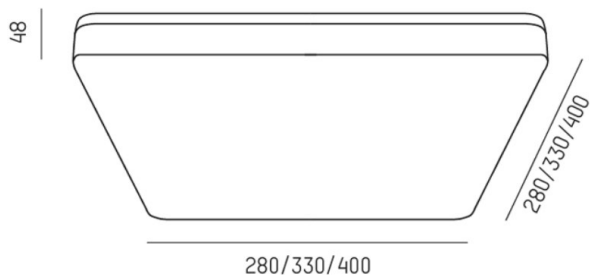

MUSO

501-q2819150

MUSO SQUARE SD DECKENAUFBAULEUCHTE aus Kunststoff, weiß, ähnlich RAL 9010, Ausstrahlwinkel 115°, Lichtaustritt direkt, mit Betriebsgerät, max. 250mA, Dimmbarkeit: nicht dimmbar, IP54,

SKIZZE

TECHNISCHE DETAILS

Systemleistung [W]	18
Leuchtmittel	LED
Lichtstrom [lm]	1750
Strom Sek. [mA]	250
Lichtfarbe [K]	3000K
CRI	>80
Betriebsgerät	mit Betriebsgerät
Dimmbarkeit	nicht dimmbar
Lichtaustritt	direkt
Ausstrahlwinkel [°]	115°
Spannung [V]	220-240V 50/60Hz
Material	Kunststoff
Länge [mm]	280
Breite [mm]	280
Höhe [mm]	48
Schutzart [IP]	IP54
Schutzklasse	Schutzklasse II
Stoßfestigkeit	IK08
Nettogewicht [kg]	1,04
Farbe Leuchte	weiß
RAL	9010
EAN-Nummer	9008905920776
Lebensdauer [h]	L80 B10 50 000
Energieeffizienzkl.	E
Anz Leuchten B16A	50