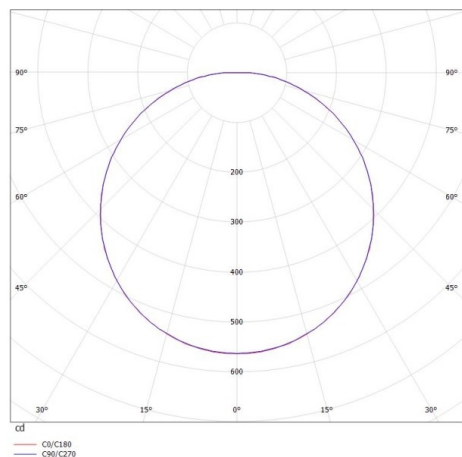

MUSO

501-q2819150

MUSO SQUARE SD DECKENAUFBAULEUCHTE aus Kunststoff, weiß, ähnlich RAL 9010, Ausstrahlwinkel 115°, Lichtaustritt direkt, mit Betriebsgerät, max. 250mA, Dimmbarkeit: nicht dimmbar, IP54,

SKIZZE

TECHNISCHE DETAILS

Systemleistung [W]	18
Leuchtmittel	LED
Lichtstrom [lm]	1750
Strom Sek. [mA]	250
Lichtfarbe [K]	3000K
CRI	>80
Betriebsgerät	mit Betriebsgerät
Dimmbarkeit	nicht dimmbar
Lichtaustritt	direkt
Ausstrahlwinkel [°]	115°
Spannung [V]	220-240V 50/60Hz
Material	Kunststoff
Länge [mm]	280
Breite [mm]	280
Höhe [mm]	48
Schutzart [IP]	IP54
Schutzklasse	Schutzklasse II
Stoßfestigkeit	IK08
Nettogewicht [kg]	1,04
Farbe Leuchte	weiß
RAL	9010
EAN-Nummer	9008905920776
Lebensdauer [h]	L80 B10 50 000
Energieeffizienzkl.	E
Anz Leuchten B16A	50

LICHTVERTEILUNGSKURVE

Die Werte sind Bemessungswerte. Leistung und Lichtstrom unterliegen initial einer Toleranz von +/- 10%. Toleranz der Farbtemperatur: +/- 150 K. Die Werte gelten wenn nicht anders angegeben für eine Umgebungstemperatur von 25°C.