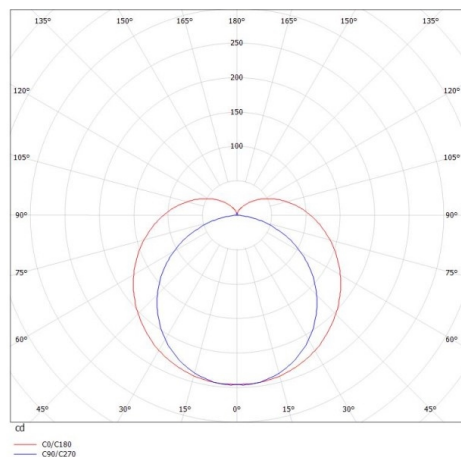

MICA IP44 LED

520-0194

MICA IP44 SD LAMPADA A PARETE/SOFFITTO in metallo, grigio, diffusore opale in PMMA, satinato satinato, emissione luminosa diretta, con alimentatore, dimmerabilità: non dimmerabile, IP44

DISEGNO

DETTAGLI TECNICI

Potenza sistema [W]	15
tipo di lampadina	LED
flusso luminoso [lm]	1090
temperatura colore [K]	3000K
CRI	>80
Ottica	diffusore in PMMA opale
Designer	INHOUSE
Alimentatore	con alimentatore
Dimmerabilità	non dimmerabile
area di emissione luce	diretta
classe di tensione [V]	220-240V 50/60HZ
Materiale	metallo
lunghezza [mm]	606
larghezza [mm]	52,5
altezza [mm]	62
gola [mm]	52,5
classe di protezione(IP)	IP44
classe di protezione	classe di protezione I
peso netto [kg]	2,71
Colore lampada	grigio
Colore vetro/paralume	satinato
cod.EAN	9008905223297
durata di vita [h]	L80 B10 50 000
cl. efficienza energ.	D

CURVA DISTRIBUZIONE LUCE

I valori indicati sono nominali. Tolleranza della potenza e del flusso luminoso +/- 10%. Tolleranza della temperatura colore: +/- 150 K. I valori sono riferiti ad una temperatura ambiente di 25°C, salvo diversa indicazione.