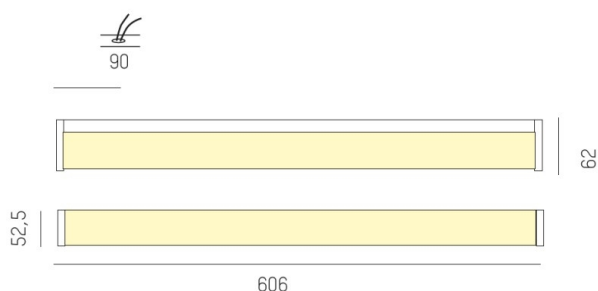

MICA IP44 LED

520-0194

MICA IP44 SD LAMPADA A PARETE/SOFFITTO in metallo, grigio, diffusore opale in PMMA, satinato satinato, emissione luminosa diretta, con alimentatore, dimmerabilità: non dimmerabile, IP44

DISEGNO

DETTAGLI TECNICI

Potenza sistema [W]	15
tipo di lampadina	LED
flusso luminoso [lm]	1090
temperatura colore [K]	3000K
CRI	>80
Ottica	diffusore in PMMA opale
Designer	INHOUSE
Alimentatore	con alimentatore
Dimmerabilità	non dimmerabile
area di emissione luce	diretta
classe di tensione [V]	220-240V 50/60HZ
Materiale	metallo
lunghezza [mm]	606
larghezza [mm]	52,5
altezza [mm]	62
gola [mm]	52,5
classe di protezione(IP)	IP44
classe di protezione	classe di protezione I
peso netto [kg]	2,71
Colore lampada	grigio
Colore vetro/paralume	satinato
cod.EAN	9008905223297
durata di vita [h]	L80 B10 50 000
cl. efficienza energ.	D

CURVA DISTRIBUZIONE LUCE

I valori indicati sono nominali. Tolleranza della potenza e del flusso luminoso +/- 10%. Tolleranza della temperatura colore: +/- 150 K. I valori sono riferiti ad una temperatura ambiente di 25°C, salvo diversa indicazione.