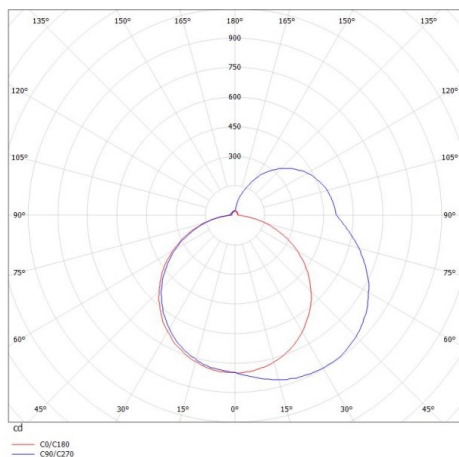

THE LINE LED

536-24214

THE LINE LED LICHEINSATZ LICHEINSATZ weiß, mit Betriebsgerät, Dimmbarkeit: nicht dimmbar, Durchgangsverdrahtung 3x0,75mm², IP20,

SKIZZE

TECHNISCHE DETAILS

Systemleistung [W]	34
Leuchtmittel	LED
Lichtstrom [lm]	3820
Lichtfarbe [K]	4000K
CRI	>80
Betriebsgerät	mit Betriebsgerät
Dimmbarkeit	nicht dimmbar
Spannung [V]	220-240V 50/60Hz
Durchgangsverdr.	3x0,75mm²
Länge [mm]	1129
Breite [mm]	41,5
Höhe [mm]	52,5
Schutzart [IP]	IP20
Nettogewicht [kg]	1,37
Farbe Leuchte	weiß
EAN-Nummer	9008905594878
Lebensdauer [h]	L80 B10 50 000
Energieeffizienzkl.	E

LICHTVERTEILUNGSKURVE

Die Werte sind Bemessungswerte. Leistung und Lichtstrom unterliegen initial einer Toleranz von +/- 10%. Toleranz der Farbtemperatur: +/- 150 K. Die Werte gelten wenn nicht anders angegeben für eine Umgebungstemperatur von 25°C.