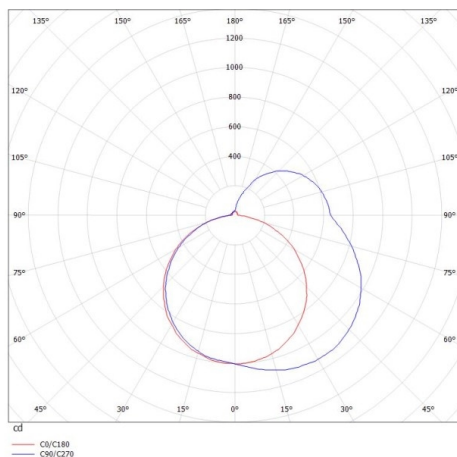

THE LINE LED

536-24214h

THE LINE LED LICHEINSATZ LICHEINSATZ weiß, mit Betriebsgerät, Dimmbarkeit: nicht dimmbar, Durchgangsverdrahtung 3x0,75mm², IP20,

SKIZZE

TECHNISCHE DETAILS

Systemleistung [W]	45
Leuchtmittel	LED
Lichtstrom [lm]	4800
Lichtfarbe [K]	4000K
CRI	>80
Betriebsgerät	mit Betriebsgerät
Dimmbarkeit	nicht dimmbar
Spannung [V]	220-240V 50/60Hz
Durchgangsverdr.	3x0,75mm²
Länge [mm]	1129
Breite [mm]	41,5
Höhe [mm]	52,5
Schutzart [IP]	IP20
Nettogewicht [kg]	1,37
Farbe Leuchte	weiß
EAN-Nummer	9008905594908
Lebensdauer [h]	L80 B10 50 000
Energieeffizienzkl.	E

LICHTVERTEILUNGSKURVE

Die Werte sind Bemessungswerte. Leistung und Lichtstrom unterliegen initial einer Toleranz von +/- 10%. Toleranz der Farbtemperatur: +/- 150 K. Die Werte gelten wenn nicht anders angegeben für eine Umgebungstemperatur von 25°C.