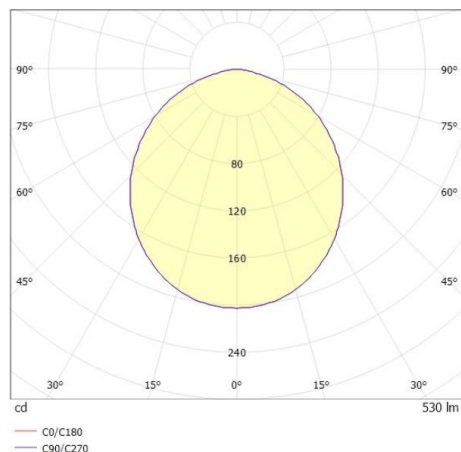

LITIN

540-06110131d4040

LITIN 2 TRACK FARETTO DA BINARIO CON ADATTATORE TRIFASE in alluminio, grigio, simile a RAL 9006, Decoro oro, diffusore opale in PMMA, satinato fascio 105°, emissione luminosa diretto, girevole 350°, orientabile 90°, dimmerabilità: non dimmerabile, adattatore/basetta grigio, IP20

DISEGNO

DETTAGLI TECNICI

Potenza sistema [W]	10
tipo di lampadina	LED
flusso luminoso [lm]	530
temperatura colore [K]	2700K
CRI	>90
Ottica	diffusore in PMMA opale
Designer	INHOUSE
Dimmerabilità	non dimmerabile
area di emissione luce	diretta
ang.del fascio lumin.[°]	105°
classe di tensione [V]	220-240V 50/60Hz
Materiale	alluminio
lunghezza [mm]	102,2
altezza [mm]	135
diametro [mm]	90
classe di protezione[IP]	IP20
classe di protezione	classe di protezione II
peso netto [kg]	0,85
Colore lampada	grigio
RAL	9006
Colore adattatore/basetta	grigio
Colore decoro	oro
cod.EAN	9010506920499
durata di vita [h]	30 000
cl. efficienza energ.	G

CURVA DISTRIBUZIONE LUCE

I valori indicati sono nominali. Tolleranza della potenza e del flusso luminoso +/- 10%. Tolleranza della temperatura colore: +/- 150 K. I valori sono riferiti ad una temperatura ambiente di 25°C, salvo diversa indicazione.