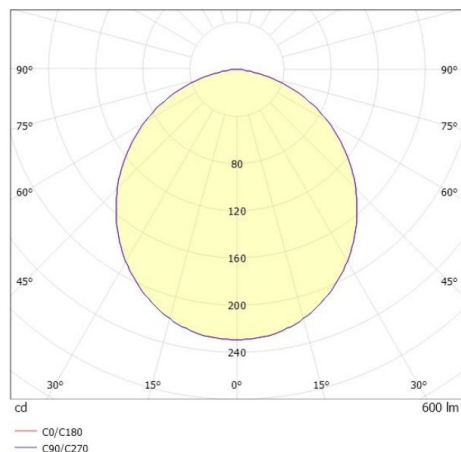

LITIN

540-06110141d4040

LITIN 2 TRACK FARETTO DA BINARIO CON ADATTATORE TRIFASE in alluminio, grigio, simile a RAL 9006, Decoro oro, diffusore opale in PMMA, satinato fascio 105°, emissione luminosa diretto, girevole 350°, orientabile 90°, dimmerabilità: non dimmerabile, adattatore/basetta grigio, IP20

DISEGNO

DETTAGLI TECNICI

Potenza sistema [W]	10
tipo di lampadina	LED
flusso luminoso [lm]	600
temperatura colore [K]	4000K
CRI	>90
Ottica	diffusore in PMMA opale
Designer	INHOUSE
Dimmerabilità	non dimmerabile
area di emissione luce	diretta
ang.del fascio lumin.[°]	105°
classe di tensione [V]	220-240V 50/60Hz
Materiale	alluminio
lunghezza [mm]	102,2
altezza [mm]	135
diametro [mm]	90
classe di protezione[IP]	IP20
classe di protezione	classe di protezione II
peso netto [kg]	0,85
Colore lampada	grigio
RAL	9006
Colore adattatore/basetta	grigio
Colore decoro	oro
cod.EAN	9010506920611
durata di vita [h]	30 000
cl. efficienza energ.	G

CURVA DISTRIBUZIONE LUCE

I valori indicati sono nominali. Tolleranza della potenza e del flusso luminoso +/- 10%. Tolleranza della temperatura colore: +/- 150 K. I valori sono riferiti ad una temperatura ambiente di 25°C, salvo diversa indicazione.