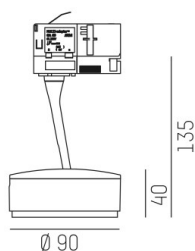

LITIN

540-06110141d4040

LITIN 2 TRACK FARETTO DA BINARIO CON ADATTATORE TRIFASE in alluminio, grigio, simile a RAL 9006, Decoro oro, diffusore opale in PMMA, satinato fascio 105°, emissione luminosa diretto, girevole 350°, orientabile 90°, dimmerabilità: non dimmerabile, adattatore/basetta grigio, IP20

DISEGNO

DETTAGLI TECNICI

Potenza sistema [W]	10
tipo di lampadina	LED
flusso luminoso [lm]	600
temperatura colore [K]	4000K
CRI	>90
Ottica	diffusore in PMMA opale
Designer	INHOUSE
Dimmerabilità	non dimmerabile
area di emissione luce	diretta
ang.del fascio lumin.[°]	105°
classe di tensione [V]	220-240V 50/60Hz
Materiale	alluminio
lunghezza [mm]	102,2
altezza [mm]	135
diametro [mm]	90
classe di protezione[IP]	IP20
classe di protezione	classe di protezione II
peso netto [kg]	0,85
Colore lampada	grigio
RAL	9006
Colore adattatore/basetta	grigio
Colore decoro	oro
cod.EAN	9010506920611
durata di vita [h]	30 000
cl. efficienza energ.	G