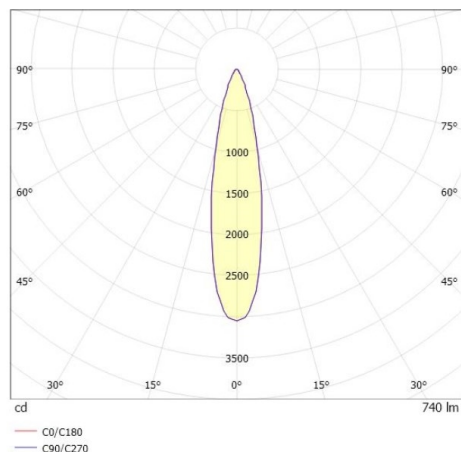

LITIN 2.0

540-0612213064040

LITIN 2 TRACK FARETTO DA BINARIO CON ADATTATORE TRIFASE in alluminio, grigio, simile a RAL 9006, Decoro nero, lente in plastica di elevata qualità fascio 24°, emissione luminosa diretto, girevole 350°, orientabile 90°, dimmerabilità: non dimmerabile, adattatore/basetta grigio, IP20

DISEGNO

DETTAGLI TECNICI

Potenza sistema [W]	10
tipo di lampadina	LED
flusso luminoso [lm]	740
temperatura colore [K]	2700K
CRI	>90
Ottica	lente in plastica di elevata qualità
Designer	INHOUSE
Dimmerabilità	non dimmerabile
area di emissione luce	diretta
ang.del fascio lumin.[°]	24°
classe di tensione [V]	220-240V 50/60Hz
Materiale	alluminio
lunghezza [mm]	101,7
altezza [mm]	135
diametro [mm]	90
classe di protezione[IP]	IP20
classe di protezione	classe di protezione II
peso netto [kg]	1,24
Colore lampada	grigio
RAL	9006
Colore adattatore/basetta	grigio
Colore decoro	nero
cod.EAN	9010506936742
durata di vita [h]	30 000
cl. efficienza energ.	G

CURVA DISTRIBUZIONE LUCE

I valori indicati sono nominali. Tolleranza della potenza e del flusso luminoso +/- 10%. Tolleranza della temperatura colore: +/- 150 K. I valori sono riferiti ad una temperatura ambiente di 25°C, salvo diversa indicazione.