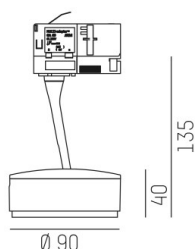

LITIN 2.0

540-0612213064040

LITIN 2 TRACK FARETTO DA BINARIO CON ADATTATORE TRIFASE in alluminio, grigio, simile a RAL 9006, Decoro nero, lente in plastica di elevata qualità fascio 24°, emissione luminosa diretto, girevole 350°, orientabile 90°, dimmerabilità: non dimmerabile, adattatore/basetta grigio, IP20

DISEGNO

DETTAGLI TECNICI

Potenza sistema [W]	10
tipo di lampadina	LED
flusso luminoso [lm]	740
temperatura colore [K]	2700K
CRI	>90
Ottica	lente in plastica di elevata qualità
Designer	INHOUSE
Dimmerabilità	non dimmerabile
area di emissione luce	diretta
ang.del fascio lumin.[°]	24°
classe di tensione [V]	220-240V 50/60Hz
Materiale	alluminio
lunghezza [mm]	101,7
altezza [mm]	135
diametro [mm]	90
classe di protezione[IP]	IP20
classe di protezione	classe di protezione II
peso netto [kg]	1,24
Colore lampada	grigio
RAL	9006
Colore adattatore/basetta	grigio
Colore decoro	nero
cod.EAN	9010506936742
durata di vita [h]	30 000
cl. efficienza energ.	G

CURVA DISTRIBUZIONE LUCE

I valori indicati sono nominali. Tolleranza della potenza e del flusso luminoso +/- 10%. Tolleranza della temperatura colore: +/- 150 K. I valori sono riferiti ad una temperatura ambiente di 25°C, salvo diversa indicazione.