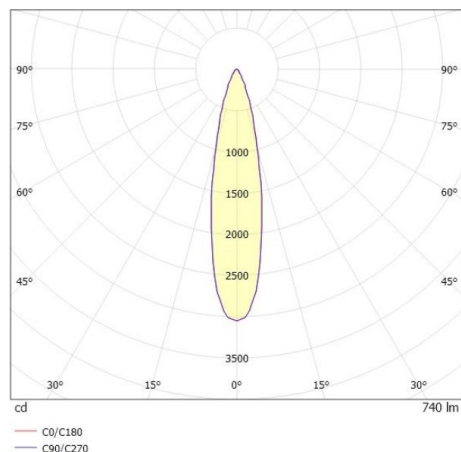

LITIN 2.0

540-06122131b6060

LITIN 2 TRACK FARETTO DA BINARIO CON ADATTATORE TRIFASE in alluminio, nero, simile a RAL 9005, Decoro rame,lente in plastica di elevata qualità fascio 24°, emissione luminosa diretto, girevole 350°, orientabile 90°, dimmerabilità: non dimmerabile, adattatore/basetta nero, IP20

DISEGNO

DETTAGLI TECNICI

Potenza sistema [W]	10
tipo di lampadina	LED
flusso luminoso [lm]	740
temperatura colore [K]	2700K
CRI	>90
Ottica	lente in plastica di elevata qualità
Designer	INHOUSE
Dimmerabilità	non dimmerabile
area di emissione luce	diretta
ang.del fascio lumin.[°]	24°
classe di tensione [V]	220-240V 50/60Hz
Materiale	alluminio
lunghezza [mm]	101,7
altezza [mm]	135
diametro [mm]	90
classe di protezione[IP]	IP20
classe di protezione	classe di protezione II
peso netto [kg]	1,22
Colore lampada	nero
RAL	9005
Colore adattatore/basetta	nero
Colore decoro	rame
cod.EAN	9010506780376
durata di vita [h]	30 000
cl. efficienza energ.	G

CURVA DISTRIBUZIONE LUCE

I valori indicati sono nominali. Tolleranza della potenza e del flusso luminoso +/- 10%. Tolleranza della temperatura colore: +/- 150 K. I valori sono riferiti ad una temperatura ambiente di 25°C, salvo diversa indicazione.