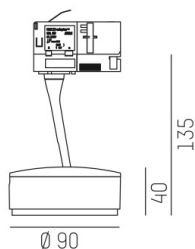

LITIN 2.0

540-06122131b6060

LITIN 2 TRACK FARETTO DA BINARIO CON ADATTATORE TRIFASE in alluminio, nero, simile a RAL 9005, Decoro rame,lente in plastica di elevata qualità fascio 24°, emissione luminosa diretto, girevole 350°, orientabile 90°, dimmerabilità: non dimmerabile, adattatore/basetta nero, IP20

DISEGNO

DETTAGLI TECNICI

Potenza sistema [W]	10
tipo di lampadina	LED
flusso luminoso [lm]	740
temperatura colore [K]	2700K
CRI	>90
Ottica	lente in plastica di elevata qualità
Designer	INHOUSE
Dimmerabilità	non dimmerabile
area di emissione luce	diretta
ang.del fascio lumin.[°]	24°
classe di tensione [V]	220-240V 50/60Hz
Materiale	alluminio
lunghezza [mm]	101,7
altezza [mm]	135
diametro [mm]	90
classe di protezione[IP]	IP20
classe di protezione	classe di protezione II
peso netto [kg]	1,22
Colore lampada	nero
RAL	9005
Colore adattatore/basetta	nero
Colore decoro	rame
cod.EAN	9010506780376
durata di vita [h]	30 000
cl. efficienza energ.	G