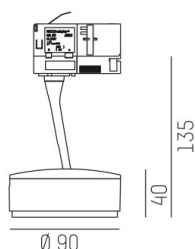

LITIN

540-0612214064040

LITIN 2 TRACK FARETTO DA BINARIO CON ADATTATORE TRIFASE in alluminio, grigio, simile a RAL 9006, Decoro nero, lente in plastica di elevata qualità fascio 24°, emissione luminosa diretto, girevole 350°, orientabile 90°, dimmerabilità: non dimmerabile, adattatore/basetta grigio, IP20

DISEGNO

DETTAGLI TECNICI

Potenza sistema [W]	10
tipo di lampadina	LED
flusso luminoso [lm]	840
temperatura colore [K]	4000K
CRI	>90
Ottica	lente in plastica di elevata qualità
Designer	INHOUSE
Dimmerabilità	non dimmerabile
area di emissione luce	diretta
ang.del fascio lumin.[°]	24°
classe di tensione [V]	220-240V 50/60Hz
Materiale	alluminio
lunghezza [mm]	101,7
altezza [mm]	135
diametro [mm]	90
classe di protezione[IP]	IP20
classe di protezione	classe di protezione II
peso netto [kg]	1,12
Colore lampada	grigio
RAL	9006
Colore adattatore/basetta	grigio
Colore decoro	nero
cod.EAN	9010506920901
durata di vita [h]	30 000
cl. efficienza energ.	G

CURVA DISTRIBUZIONE LUCE

I valori indicati sono nominali. Tolleranza della potenza e del flusso luminoso +/- 10%. Tolleranza della temperatura colore: +/- 150 K. I valori sono riferiti ad una temperatura ambiente di 25°C, salvo diversa indicazione.