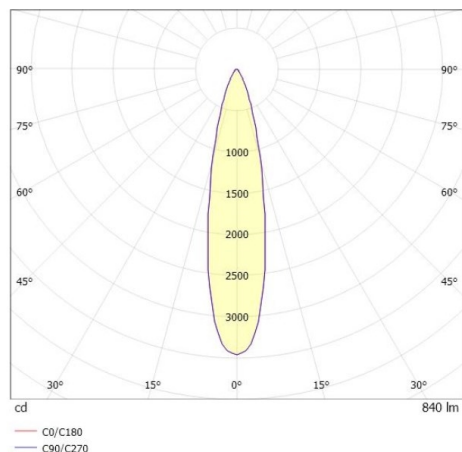

LITIN

540-0612214064040

LITIN 2 TRACK FARETTO DA BINARIO CON ADATTATORE TRIFASE in alluminio, grigio, simile a RAL 9006, Decoro nero, lente in plastica di elevata qualità fascio 24°, emissione luminosa diretto, girevole 350°, orientabile 90°, dimmerabilità: non dimmerabile, adattatore/basetta grigio, IP20

DISEGNO

DETTAGLI TECNICI

Potenza sistema [W]	10
tipo di lampadina	LED
flusso luminoso [lm]	840
temperatura colore [K]	4000K
CRI	>90
Ottica	lente in plastica di elevata qualità
Designer	INHOUSE
Dimmerabilità	non dimmerabile
area di emissione luce	diretta
ang.del fascio lumin.[°]	24°
classe di tensione [V]	220-240V 50/60Hz
Materiale	alluminio
lunghezza [mm]	101,7
altezza [mm]	135
diametro [mm]	90
classe di protezione[IP]	IP20
classe di protezione	classe di protezione II
peso netto [kg]	1,12
Colore lampada	grigio
RAL	9006
Colore adattatore/basetta	grigio
Colore decoro	nero
cod.EAN	9010506920901
durata di vita [h]	30 000
cl. efficienza energ.	G

CURVA DISTRIBUZIONE LUCE

I valori indicati sono nominali. Tolleranza della potenza e del flusso luminoso +/- 10%. Tolleranza della temperatura colore: +/- 150 K. I valori sono riferiti ad una temperatura ambiente di 25°C, salvo diversa indicazione.