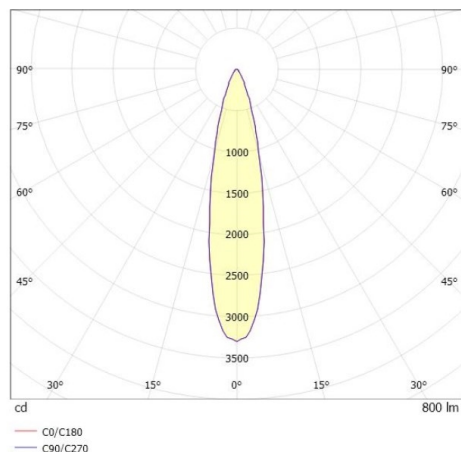

LITIN

540-06122191b4040

LITIN 2 TRACK FARETTO DA BINARIO CON ADATTATORE TRIFASE in alluminio, grigio, simile a RAL 9006, Decoro rame, lente in plastica di elevata qualità fascio 24°, emissione luminosa diretto, girevole 350°, orientabile 90°, dimmerabilità: non dimmerabile, adattatore/basetta grigio, IP20

DISEGNO

DETTAGLI TECNICI

Potenza sistema [W]	10
tipo di lampadina	LED
flusso luminoso [lm]	800
temperatura colore [K]	3000K
CRI	>90
Ottica	lente in plastica di elevata qualità
Designer	INHOUSE
Dimmerabilità	non dimmerabile
area di emissione luce	diretta
ang.del fascio lumin.[°]	24°
classe di tensione [V]	220-240V 50/60Hz
Materiale	alluminio
lunghezza [mm]	101,7
altezza [mm]	135
diametro [mm]	90
classe di protezione[IP]	IP20
classe di protezione	classe di protezione II
peso netto [kg]	1,24
Colore lampada	grigio
RAL	9006
Colore adattatore/basetta	grigio
Colore decoro	rame
cod.EAN	9010506920765
durata di vita [h]	30 000
cl. efficienza energ.	G

CURVA DISTRIBUZIONE LUCE

I valori indicati sono nominali. Tolleranza della potenza e del flusso luminoso +/- 10%. Tolleranza della temperatura colore: +/- 150 K. I valori sono riferiti ad una temperatura ambiente di 25°C, salvo diversa indicazione.