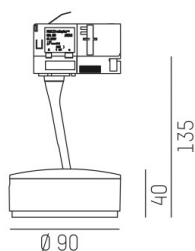

LITIN

540-06122191b4040

LITIN 2 TRACK FARETTO DA BINARIO CON ADATTATORE TRIFASE in alluminio, grigio, simile a RAL 9006, Decoro rame, lente in plastica di elevata qualità fascio 24°, emissione luminosa diretto, girevole 350°, orientabile 90°, dimmerabilità: non dimmerabile, adattatore/basetta grigio, IP20

DISEGNO

DETTAGLI TECNICI

Potenza sistema [W]	10
tipo di lampadina	LED
flusso luminoso [lm]	800
temperatura colore [K]	3000K
CRI	>90
Ottica	lente in plastica di elevata qualità
Designer	INHOUSE
Dimmerabilità	non dimmerabile
area di emissione luce	diretta
ang.del fascio lumin.[°]	24°
classe di tensione [V]	220-240V 50/60Hz
Materiale	alluminio
lunghezza [mm]	101,7
altezza [mm]	135
diametro [mm]	90
classe di protezione[IP]	IP20
classe di protezione	classe di protezione II
peso netto [kg]	1,24
Colore lampada	grigio
RAL	9006
Colore adattatore/basetta	grigio
Colore decoro	rame
cod.EAN	9010506920765
durata di vita [h]	30 000
cl. efficienza energ.	G