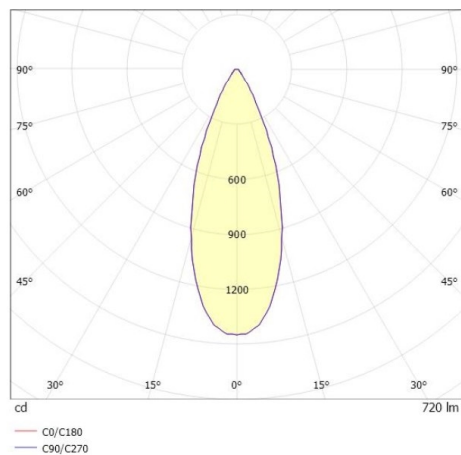

LITIN

540-0612313064040

LITIN 2 TRACK FARETTO DA BINARIO CON ADATTATORE TRIFASE in alluminio, grigio, simile a RAL 9006, Decoro nero, lente in plastica di elevata qualità fascio 40°, emissione luminosa diretto, girevole 350°, orientabile 90°, dimmerabilità: non dimmerabile, adattatore/basetta grigio, IP20

DISEGNO

DETTAGLI TECNICI

Potenza sistema [W]	10
tipo di lampadina	LED
flusso luminoso [lm]	720
temperatura colore [K]	2700K
CRI	>90
Ottica	lente in plastica di elevata qualità
Designer	INHOUSE
Dimmerabilità	non dimmerabile
area di emissione luce	diretta
ang.del fascio lumin.[°]	40°
classe di tensione [V]	220-240V 50/60Hz
Materiale	alluminio
lunghezza [mm]	101,7
altezza [mm]	135
diametro [mm]	90
classe di protezione[IP]	IP20
classe di protezione	classe di protezione II
peso netto [kg]	1,24
Colore lampada	grigio
RAL	9006
Colore adattatore/basetta	grigio
Colore decoro	nero
cod.EAN	9010506921144
durata di vita [h]	30 000
cl. efficienza energ.	G

CURVA DISTRIBUZIONE LUCE

I valori indicati sono nominali. Tolleranza della potenza e del flusso luminoso +/- 10%. Tolleranza della temperatura colore: +/- 150 K. I valori sono riferiti ad una temperatura ambiente di 25°C, salvo diversa indicazione.