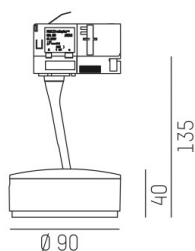

LITIN

540-06123131d4040

LITIN 2 TRACK FARETTO DA BINARIO CON ADATTATORE TRIFASE in alluminio, grigio, simile a RAL 9006, Decoro oro, lente in plastica di elevata qualità fascio 40°, emissione luminosa diretto, girevole 350°, orientabile 90°, dimmerabilità: non dimmerabile, adattatore/basetta grigio, IP20

DISEGNO

DETTAGLI TECNICI

Potenza sistema [W]	10
tipo di lampadina	LED
flusso luminoso [lm]	720
temperatura colore [K]	2700K
CRI	>90
Ottica	lente in plastica di elevata qualità
Designer	INHOUSE
Dimmerabilità	non dimmerabile
area di emissione luce	diretta
ang.del fascio lumin.[°]	40°
classe di tensione [V]	220-240V 50/60Hz
Materiale	alluminio
lunghezza [mm]	101,7
altezza [mm]	135
diametro [mm]	90
classe di protezione[IP]	IP20
classe di protezione	classe di protezione II
peso netto [kg]	1,24
Colore lampada	grigio
RAL	9006
Colore adattatore/basetta	grigio
Colore decoro	oro
cod.EAN	9010506921175
durata di vita [h]	30 000
cl. efficienza energ.	G