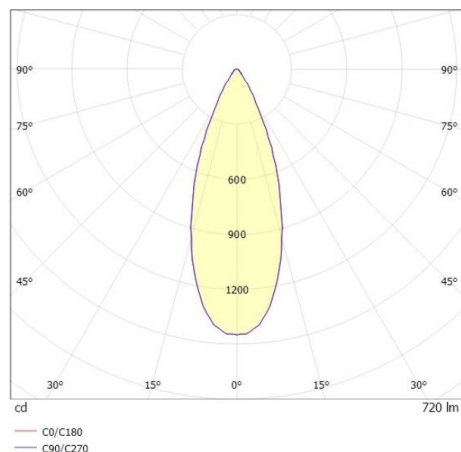

LITIN

540-06123131d4040

LITIN 2 TRACK FARETTO DA BINARIO CON ADATTATORE TRIFASE in alluminio, grigio, simile a RAL 9006, Decoro oro, lente in plastica di elevata qualità fascio 40°, emissione luminosa diretto, girevole 350°, orientabile 90°, dimmerabilità: non dimmerabile, adattatore/basetta grigio, IP20

DISEGNO

DETTAGLI TECNICI

Potenza sistema [W]	10
tipo di lampadina	LED
flusso luminoso [lm]	720
temperatura colore [K]	2700K
CRI	>90
Ottica	lente in plastica di elevata qualità
Designer	INHOUSE
Dimmerabilità	non dimmerabile
area di emissione luce	diretta
ang.del fascio lumin.[°]	40°
classe di tensione [V]	220-240V 50/60Hz
Materiale	alluminio
lunghezza [mm]	101,7
altezza [mm]	135
diametro [mm]	90
classe di protezione[IP]	IP20
classe di protezione	classe di protezione II
peso netto [kg]	1,24
Colore lampada	grigio
RAL	9006
Colore adattatore/basetta	grigio
Colore decoro	oro
cod.EAN	9010506921175
durata di vita [h]	30 000
cl. efficienza energ.	G

CURVA DISTRIBUZIONE LUCE

I valori indicati sono nominali. Tolleranza della potenza e del flusso luminoso +/- 10%. Tolleranza della temperatura colore: +/- 150 K. I valori sono riferiti ad una temperatura ambiente di 25°C, salvo diversa indicazione.