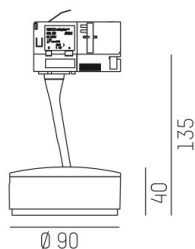

LITIN

540-0612314054040

LITIN 2 TRACK FARETTO DA BINARIO CON ADATTATORE TRIFASE in alluminio, grigio, simile a RAL 9006, Decoro bianco, lente in plastica di elevata qualità fascio 40°, emissione luminosa diretto, girevole 350°, orientabile 90°, dimmerabilità: non dimmerabile, adattatore/basetta grigio, IP20

DISEGNO

DETTAGLI TECNICI

Potenza sistema [W]	10
tipo di lampadina	LED
flusso luminoso [lm]	820
temperatura colore [K]	4000K
CRI	>90
Ottica	lente in plastica di elevata qualità
Designer	INHOUSE
Dimmerabilità	non dimmerabile
area di emissione luce	diretta
ang.del fascio lumin.[°]	40°
classe di tensione [V]	220-240V 50/60Hz
Materiale	alluminio
lunghezza [mm]	101,7
altezza [mm]	135
diametro [mm]	90
classe di protezione[IP]	IP20
classe di protezione	classe di protezione II
peso netto [kg]	1,24
Colore lampada	grigio
RAL	9006
Colore adattatore/basetta	grigio
Colore decoro	bianco
cod.EAN	9010506921236
durata di vita [h]	30 000
cl. efficienza energ.	G