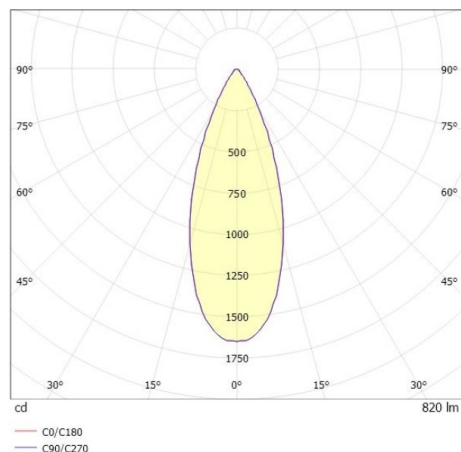

LITIN

540-0612314054040

LITIN 2 TRACK FARETTO DA BINARIO CON ADATTATORE TRIFASE in alluminio, grigio, simile a RAL 9006, Decoro bianco, lente in plastica di elevata qualità fascio 40°, emissione luminosa diretto, girevole 350°, orientabile 90°, dimmerabilità: non dimmerabile, adattatore/basetta grigio, IP20

DISEGNO

DETTAGLI TECNICI

Potenza sistema [W]	10
tipo di lampadina	LED
flusso luminoso [lm]	820
temperatura colore [K]	4000K
CRI	>90
Ottica	lente in plastica di elevata qualità
Designer	INHOUSE
Dimmerabilità	non dimmerabile
area di emissione luce	diretta
ang.del fascio lumin.[°]	40°
classe di tensione [V]	220-240V 50/60Hz
Materiale	alluminio
lunghezza [mm]	101,7
altezza [mm]	135
diametro [mm]	90
classe di protezione[IP]	IP20
classe di protezione	classe di protezione II
peso netto [kg]	1,24
Colore lampada	grigio
RAL	9006
Colore adattatore/basetta	grigio
Colore decoro	bianco
cod.EAN	9010506921236
durata di vita [h]	30 000
cl. efficienza energ.	G

CURVA DISTRIBUZIONE LUCE

I valori indicati sono nominali. Tolleranza della potenza e del flusso luminoso +/- 10%. Tolleranza della temperatura colore: +/- 150 K. I valori sono riferiti ad una temperatura ambiente di 25°C, salvo diversa indicazione.