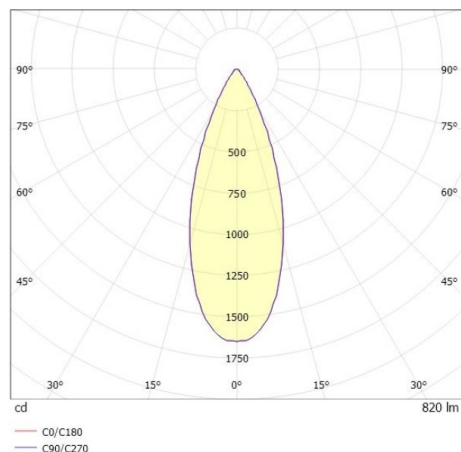

LITIN

540-0612314064040

LITIN 2 TRACK FARETTO DA BINARIO CON ADATTATORE TRIFASE in alluminio, grigio, simile a RAL 9006, Decoro nero, lente in plastica di elevata qualità fascio 40°, emissione luminosa diretto, girevole 350°, orientabile 90°, dimmerabilità: non dimmerabile, adattatore/basetta grigio, IP20

DISEGNO

DETTAGLI TECNICI

Potenza sistema [W]	10
tipo di lampadina	LED
flusso luminoso [lm]	820
temperatura colore [K]	4000K
CRI	>90
Ottica	lente in plastica di elevata qualità
Designer	INHOUSE
Dimmerabilità	non dimmerabile
area di emissione luce	diretta
ang.del fascio lumin.[°]	40°
classe di tensione [V]	220-240V 50/60Hz
Materiale	alluminio
lunghezza [mm]	101,7
altezza [mm]	135
diametro [mm]	90
classe di protezione[IP]	IP20
classe di protezione	classe di protezione II
peso netto [kg]	1,23
Colore lampada	grigio
RAL	9006
Colore adattatore/basetta	grigio
Colore decoro	nero
cod.EAN	9010506921267
durata di vita [h]	30 000
cl. efficienza energ.	G

CURVA DISTRIBUZIONE LUCE

I valori indicati sono nominali. Tolleranza della potenza e del flusso luminoso +/- 10%. Tolleranza della temperatura colore: +/- 150 K. I valori sono riferiti ad una temperatura ambiente di 25°C, salvo diversa indicazione.