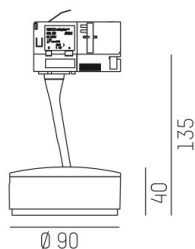

LITIN

540-0612314064040

LITIN 2 TRACK FARETTO DA BINARIO CON ADATTATORE TRIFASE in alluminio, grigio, simile a RAL 9006, Decoro nero, lente in plastica di elevata qualità fascio 40°, emissione luminosa diretto, girevole 350°, orientabile 90°, dimmerabilità: non dimmerabile, adattatore/basetta grigio, IP20

DISEGNO

DETTAGLI TECNICI

Potenza sistema [W]	10
tipo di lampadina	LED
flusso luminoso [lm]	820
temperatura colore [K]	4000K
CRI	>90
Ottica	lente in plastica di elevata qualità
Designer	INHOUSE
Dimmerabilità	non dimmerabile
area di emissione luce	diretta
ang.del fascio lumin.[°]	40°
classe di tensione [V]	220-240V 50/60Hz
Materiale	alluminio
lunghezza [mm]	101,7
altezza [mm]	135
diametro [mm]	90
classe di protezione[IP]	IP20
classe di protezione	classe di protezione II
peso netto [kg]	1,23
Colore lampada	grigio
RAL	9006
Colore adattatore/basetta	grigio
Colore decoro	nero
cod.EAN	9010506921267
durata di vita [h]	30 000
cl. efficienza energ.	G