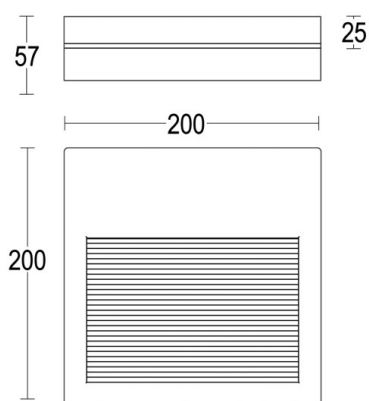

VERSO

57-gh1166caxp300en05

MAXIVERSO LUMINAIRE ENCASTRÉ MURAL en aluminium, anthracite, diffuseur microprismatique en PMMA pour une réduction optimale de l'éblouissement angle de rayonnement asymétrique, émission direct, avec driver, gradation: non dimmable, IP65

ILLUSTRATION

DONNÉES TECHNIQUES

Puissance système [W]	10
Source lumineuse	LED
Flux lumineux [lm]	98
Température de couleur [K]	3000K
IRC	>90
Optique	diffuseur microprismatique
Driver	avec driver
Gradation	non dimmable
Emission de lumière	direct
Angle de rayonnement [°]	asymétrisch
Tension [V]	220-240V 50/60Hz
Matériel	aluminium
Longueur [mm]	200
Largeur [mm]	200
Hauteur d'encastrement [mm]	57
Indice de protection [IP]	IP65
Classe de protection	classe de protection I
Indice de résistance aux chocs	IK09
Poids net [kg]	1,54

Couleur luminaire	anthracite
Durée de vie [h]	60 000 L80 B10
Cl. d'efficacité énergétique	E

COURBE PHOTOMÉTRIQUE

Les valeurs indiquées sont des valeurs assignées. La puissance et le flux lumineux sous soumis à une tolérance d'environ 10 %. Tolérance de la température de couleur : +/- 150 K. Sauf indication contraire, les valeurs s'appliquent à une température ambiante de 25 °C.