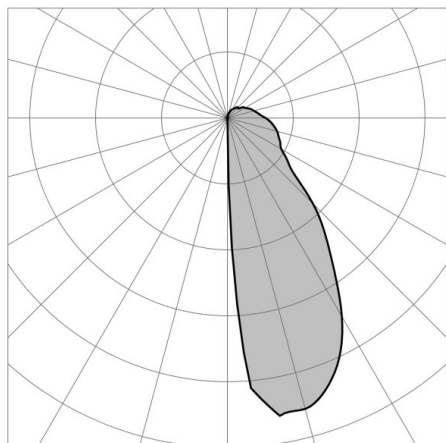

VERSO

57-gh1166caxp300en05

MAXIVERSO LUMINAIRE ENCASTRÉ MURAL en aluminium, anthracite, diffuseur microprismatique en PMMA pour une réduction optimale de l'éblouissement angle de rayonnement asymétrique, émission direct, avec driver, gradation: non dimmable, IP65

ILLUSTRATION

DONNÉES TECHNIQUES

Puissance système [W]	10
Source lumineuse	LED
Flux lumineux [lm]	98
Température de couleur [K]	3000K
IRC	>90
Optique	diffuseur microprismatique
Driver	avec driver
Gradation	non dimmable
Emission de lumière	direct
Angle de rayonnement [°]	asymétrisch
Tension [V]	220-240V 50/60Hz
Matériel	aluminium
Longueur [mm]	200
Largeur [mm]	200
Hauteur d'encastrement [mm]	57
Indice de protection [IP]	IP65
Classe de protection	classe de protection I
Indice de résistance aux chocs	IK09
Poids net [kg]	1,54

Couleur luminaire	anthracite
Durée de vie [h]	60 000 L80 B10
Cl. d'efficacité énergétique	E

COURBE PHOTOMÉTRIQUE

Les valeurs indiquées sont des valeurs assignées. La puissance et le flux lumineux sous soumis à une tolérance d'environ 10 %. Tolérance de la température de couleur : +/- 150 K. Sauf indication contraire, les valeurs s'appliquent à une température ambiante de 25 °C.