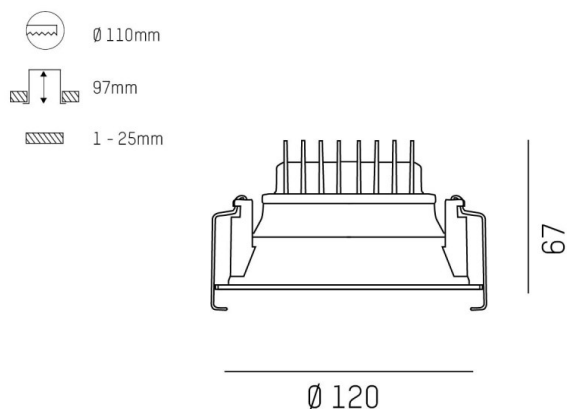

COZY

573-0100213005050

COZY DOWNLIGHT R DOWNLIGHT ENCASTRÉ en aluminium, blanc, RAL 9016, décor blanc, réflecteur haute efficacité, métallisé sous vide, en plastique angle de rayonnement 24°, émission direct, UGR <25, sans driver, gradation: non dimmable, IP20

ILLUSTRATION

DONNÉES TECHNIQUES

Source lumineuse	LED 15W
Flux lumineux [lm]	870
Température de couleur [K]	2700K
IRC	>90
UGR	<25
Optique	réflecteur métallisé sous vide en plastique
Driver	sans driver
Gradation	non dimmable
Emission de lumière	direct
Angle de rayonnement [°]	24°
Tension [V]	24 VDC
Matériel	aluminium
Hauteur [mm]	67
Diamètre [mm]	120
Découpe plafond [mm]	110
Epaisseur de plafond [mm]	1-25
Hauteur d'encastrement [mm]	97
Indice de protection [IP]	IP20
Classe de protection	classe de protection II
Indice de résistance aux chocs	IK06
Poids net [kg]	0,38
Couleur lumineaire	blanc
RAL	9016
Couleur éléments décoratifs	blanc
N° EAN	9010506953329
Durée de vie [h]	L80 B10 50 000
Cl. d'efficacité énergétique	E

COURBE PHOTOMÉTRIQUE

Les valeurs indiquées sont des valeurs assignées. La puissance et le flux lumineux sous soumis à une tolérance d'environ 10 %. Tolérance de la température de couleur : +/- 150 K. Sauf indication contraire, les valeurs s'appliquent à une température ambiante de 25 °C.