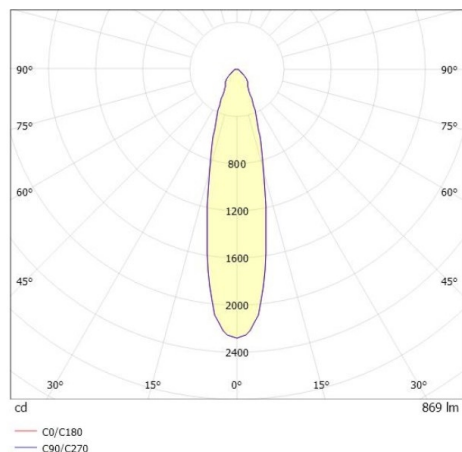

COZY

573-0100213005050

COZY DOWNLIGHT R DOWNLIGHT ENCASTRÉ en aluminium, blanc, RAL 9016, décor blanc, réflecteur haute efficacité, métallisé sous vide, en plastique angle de rayonnement 24°, émission direct, UGR <25, sans driver, gradation: non dimmable, IP20

ILLUSTRATION

DONNÉES TECHNIQUES

Source lumineuse	LED 15W
Flux lumineux [lm]	870
Température de couleur [K]	2700K
IRC	>90
UGR	<25
Optique	réflecteur métallisé sous vide en plastique
Driver	sans driver
Gradation	non dimmable
Emission de lumière	direct
Angle de rayonnement [°]	24°
Tension [V]	24 VDC
Matériel	aluminium
Hauteur [mm]	67
Diamètre [mm]	120
Découpe plafond [mm]	110
Epaisseur de plafond [mm]	1-25
Hauteur d'encastrement [mm]	97
Indice de protection [IP]	IP20
Classe de protection	classe de protection II
Indice de résistance aux chocs	IK06
Poids net [kg]	0,38
Couleur lumineaire	blanc
RAL	9016
Couleur éléments décoratifs	blanc
N° EAN	9010506953329
Durée de vie [h]	L80 B10 50 000
Cl. d'efficacité énergétique	E

COURBE PHOTOMÉTRIQUE

Les valeurs indiquées sont des valeurs assignées. La puissance et le flux lumineux sous soumis à une tolérance d'environ 10 %. Tolérance de la température de couleur : +/- 150 K. Sauf indication contraire, les valeurs s'appliquent à une température ambiante de 25 °C.