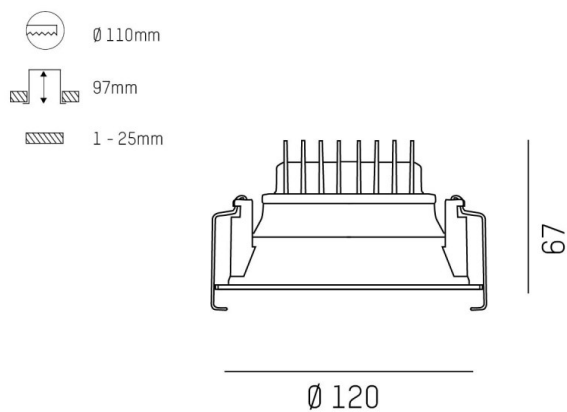

COZY

573-010021300505d

COZY DOWNLIGHT R DOWNLIGHT ENCASTRÉ en aluminium, blanc, RAL 9016, décor blanc, réflecteur haute efficacité, métallisé sous vide, en plastique angle de rayonnement 24°, émission direct, UGR <25, sans driver, gradation: DALI, IP20

ILLUSTRATION

DONNÉES TECHNIQUES

Source lumineuse	LED 15W
Flux lumineux [lm]	870
Température de couleur [K]	2700K
IRC	>90
UGR	<25
Optique	réflecteur métallisé sous vide en plastique
Driver	sans driver
Emission de lumière	direct
Angle de rayonnement [°]	24°
Tension [V]	24 VDC
Matériel	aluminium
Hauteur [mm]	67
Diamètre [mm]	120
Découpe plafond [mm]	110
Épaisseur de plafond [mm]	1-25
Hauteur d'encastrement [mm]	97
Indice de protection (IP)	IP20
Classe de protection	classe de protection II
Indice de résistance aux chocs	IK06
Poids net [kg]	0,41
Couleur luminaire	blanc
RAL	9016
Couleur éléments décoratifs	blanc
N° EAN	9010506955026
Durée de vie [h]	L80 B10 50 000
Cl. d'efficacité énergétique	E

COURBE PHOTOMÉTRIQUE

Les valeurs indiquées sont des valeurs assignées. La puissance et le flux lumineux sous soumis à une tolérance d'environ 10 %. Tolérance de la température de couleur : +/- 150 K. Sauf indication contraire, les valeurs s'appliquent à une température ambiante de 25 °C.