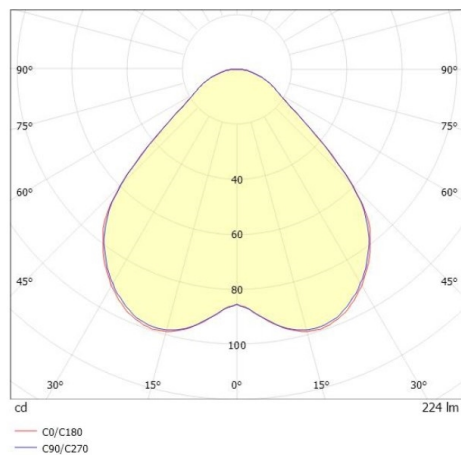

COZY

573-010021300505d

COZY DOWNLIGHT R DOWNLIGHT ENCASTRÉ en aluminium, blanc, RAL 9016, décor blanc, réflecteur haute efficacité, métallisé sous vide, en plastique angle de rayonnement 24°, émission direct, UGR <25, sans driver, gradation: DALI, IP20

ILLUSTRATION

DONNÉES TECHNIQUES

Source lumineuse	LED 15W
Flux lumineux [lm]	870
Température de couleur [K]	2700K
IRC	>90
UGR	<25
Optique	réflecteur métallisé sous vide en plastique
Driver	sans driver
Emission de lumière	direct
Angle de rayonnement [°]	24°
Tension [V]	24 VDC
Matériel	aluminium
Hauteur [mm]	67
Diamètre [mm]	120
Découpe plafond [mm]	110
Épaisseur de plafond [mm]	1-25
Hauteur d'encastrement [mm]	97
Indice de protection (IP)	IP20
Classe de protection	classe de protection II
Indice de résistance aux chocs	IK06
Poids net [kg]	0,41
Couleur luminaire	blanc
RAL	9016
Couleur éléments décoratifs	blanc
N° EAN	9010506955026
Durée de vie [h]	L80 B10 50 000
Cl. d'efficacité énergétique	E

COURBE PHOTOMÉTRIQUE

Les valeurs indiquées sont des valeurs assignées. La puissance et le flux lumineux sous soumis à une tolérance d'environ 10 %. Tolérance de la température de couleur : +/- 150 K. Sauf indication contraire, les valeurs s'appliquent à une température ambiante de 25 °C.