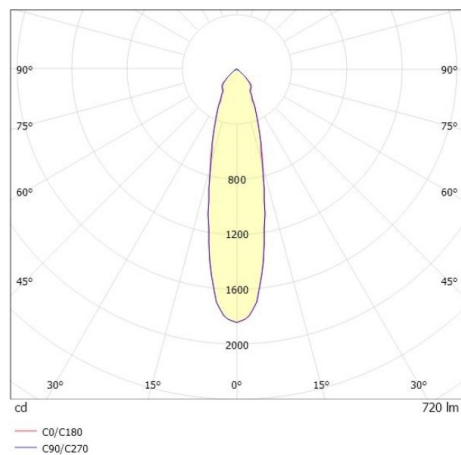

COZY

573-010021300606d

COZY DOWNLIGHT R EINBAUDOWNLIGHT aus Aluminium, schwarz, ähnlich RAL 9005, Dekor schwarz, hocheffizienter, vakuumbedampfter Reflektor aus Kunststoff Ausstrahlwinkel 24°, Lichtaustritt direkt, UGR <22, ohne Betriebsgerät, Dimmbarkeit: DALI, IP20,

SKIZZE

TECHNISCHE DETAILS

Leuchtmittel	LED 15W
Lichtstrom [lm]	720
Lichtfarbe [K]	2700K
CRI	>90
UGR	<22
Optik	vakuumbedampfter Reflektor aus Kunststoff
Designer	Serge Cornelissen
Betriebsgerät	ohne Betriebsgerät
Dimmbarkeit	DALI
Lichtaustritt	direkt
Ausstrahlwinkel [°]	24°
Spannung [V]	24 VDC
Material	Aluminium
Höhe [mm]	67
Durchmesser [mm]	120
D-Ausschn. [mm]	110
Deckenstärke [mm]	1-25
Einbautiefe [mm]	97
Schutzart [IP]	IP20
Schutzklasse	Schutzklasse II
Stoßfestigkeit	IK06
Nettogewicht [kg]	0,43
Farbe Leuchte	schwarz
RAL	9005
Farbe Dekor	schwarz
EAN-Nummer	9010506955033
Lebensdauer [h]	L80 B10 50 000
Energieeffizienzkl.	E

LICHTVERTEILUNGSKURVE

Die Werte sind Bemessungswerte. Leistung und Lichtstrom unterliegen initial einer Toleranz von +/- 10%. Toleranz der Farbtemperatur: +/- 150 K. Die Werte gelten wenn nicht anders angegeben für eine Umgebungstemperatur von 25°C.