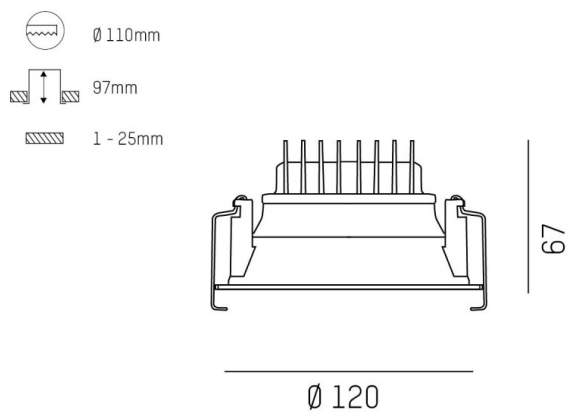

COZY

573-010021300606d

COZY DOWNLIGHT R EINBAUDOWNLIGHT aus Aluminium, schwarz, ähnlich RAL 9005, Dekor schwarz, hocheffizienter, vakuumbedampfter Reflektor aus Kunststoff Ausstrahlwinkel 24°, Lichtaustritt direkt, UGR <22, ohne Betriebsgerät, Dimmbarkeit: DALI, IP20,

SKIZZE

TECHNISCHE DETAILS

Leuchtmittel	LED 15W
Lichtstrom [lm]	720
Lichtfarbe [K]	2700K
CRI	>90
UGR	<22
Optik	vakuumbedampfter Reflektor aus Kunststoff
Designer	Serge Cornelissen
Betriebsgerät	ohne Betriebsgerät
Dimmbarkeit	DALI
Lichtaustritt	direkt
Ausstrahlwinkel [°]	24°
Spannung [V]	24 VDC
Material	Aluminium
Höhe [mm]	67
Durchmesser [mm]	120
D-Ausschn. [mm]	110
Deckenstärke [mm]	1-25
Einbautiefe [mm]	97
Schutzart [IP]	IP20
Schutzklasse	Schutzklasse II
Stoßfestigkeit	IK06
Nettogewicht [kg]	0,43
Farbe Leuchte	schwarz
RAL	9005
Farbe Dekor	schwarz
EAN-Nummer	9010506955033
Lebensdauer [h]	L80 B10 50 000
Energieeffizienzkl.	E

LICHTVERTEILUNGSKURVE

Die Werte sind Bemessungswerte. Leistung und Lichtstrom unterliegen initial einer Toleranz von +/- 10%. Toleranz der Farbtemperatur: +/- 150 K. Die Werte gelten wenn nicht anders angegeben für eine Umgebungstemperatur von 25°C.