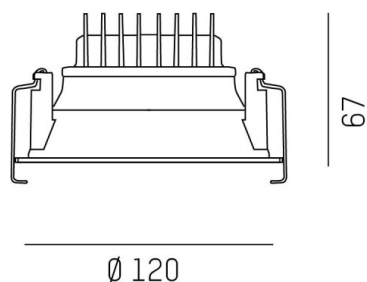

COZY

573-010021300606d

COZY DOWNLIGHT R DOWNLIGHT ENCASTRÉ en aluminium, noir, RAL 9005, décor noir, réflecteur haute efficacité, métallisé sous vide, en plastique angle de rayonnement 24°, émission direct, UGR <22, sans driver, gradation: DALI, IP20

ILLUSTRATION

COURBE PHOTOMÉTRIQUE

DONNÉES TECHNIQUES

Source lumineuse	LED 15W
Flux lumineux [lm]	720
Température de couleur [K]	2700K
IRC	>90
UGR	<22
Optique	réflecteur métallisé sous vide en plastique
Driver	sans driver
Emission de lumière	direct
Angle de rayonnement [°]	24°
Tension [V]	24 VDC
Matériel	aluminium
Hauteur [mm]	67
Diamètre [mm]	120
Découpe plafond [mm]	110
Épaisseur de plafond [mm]	1-25
Hauteur d'encastrement [mm]	97
Indice de protection (IP)	IP20
Classe de protection	classe de protection II
Indice de résistance aux chocs	IK06
Poids net [kg]	0,43
Couleur luminaire	noir
RAL	9005
Couleur éléments décoratifs	noir
N° EAN	9010506955033
Durée de vie [h]	L80 B10 50 000
Cl. d'efficacité énergétique	E