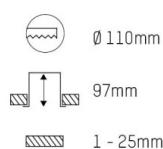

COZY

573-010021300606d

COZY DOWNLIGHT R DOWNLIGHT ENCASTRÉ en aluminium, noir, RAL 9005, décor noir, réflecteur haute efficacité, métallisé sous vide, en plastique angle de rayonnement 24°, émission direct, UGR <22, sans driver, gradation: DALI, IP20

ILLUSTRATION

COURBE PHOTOMÉTRIQUE

DONNÉES TECHNIQUES

Source lumineuse	LED 15W
Flux lumineux [lm]	720
Température de couleur [K]	2700K
IRC	>90
UGR	<22
Optique	réflecteur métallisé sous vide en plastique
Driver	sans driver
Emission de lumière	direct
Angle de rayonnement [°]	24°
Tension [V]	24 VDC
Matériel	aluminium
Hauteur [mm]	67
Diamètre [mm]	120
Découpe plafond [mm]	110
Épaisseur de plafond [mm]	1-25
Hauteur d'encastrement [mm]	97
Indice de protection (IP)	IP20
Classe de protection	classe de protection II
Indice de résistance aux chocs	IK06
Poids net [kg]	0,43
Couleur luminaire	noir
RAL	9005
Couleur éléments décoratifs	noir
N° EAN	9010506955033
Durée de vie [h]	L80 B10 50 000
Cl. d'efficacité énergétique	E