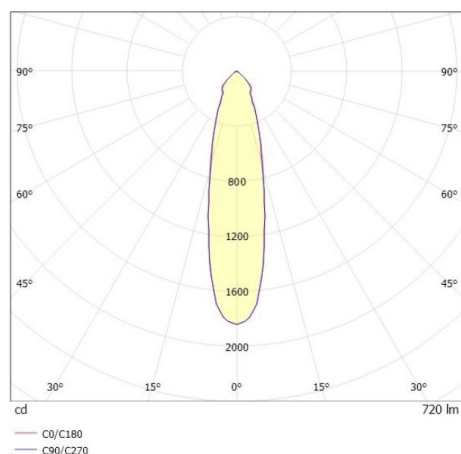

COZY

573-010021300606d

COZY DOWNLIGHT R DOWNLIGHT ENCASTRÉ en aluminium, noir, RAL 9005, décor noir, réflecteur haute efficacité, métallisé sous vide, en plastique angle de rayonnement 24°, émission direct, UGR <22, sans driver, gradation: DALI, IP20

ILLUSTRATION

COURBE PHOTOMÉTRIQUE

DONNÉES TECHNIQUES

Source lumineuse	LED 15W
Flux lumineux [lm]	720
Température de couleur [K]	2700K
IRC	>90
UGR	<22
Optique	réflecteur métallisé sous vide en plastique
Driver	sans driver
Emission de lumière	direct
Angle de rayonnement [°]	24°
Tension [V]	24 VDC
Matériel	aluminium
Hauteur [mm]	67
Diamètre [mm]	120
Découpe plafond [mm]	110
Épaisseur de plafond [mm]	1-25
Hauteur d'encastrement [mm]	97
Indice de protection (IP)	IP20
Classe de protection	classe de protection II
Indice de résistance aux chocs	IK06
Poids net [kg]	0,43
Couleur luminaire	noir
RAL	9005
Couleur éléments décoratifs	noir
N° EAN	9010506955033
Durée de vie [h]	L80 B10 50 000
Cl. d'efficacité énergétique	E

Les valeurs indiquées sont des valeurs assignées. La puissance et le flux lumineux sous soumis à une tolérance d'environ 10 %. Tolérance de la température de couleur : +/- 150 K. Sauf indication contraire, les valeurs s'appliquent à une température ambiante de 25 °C.