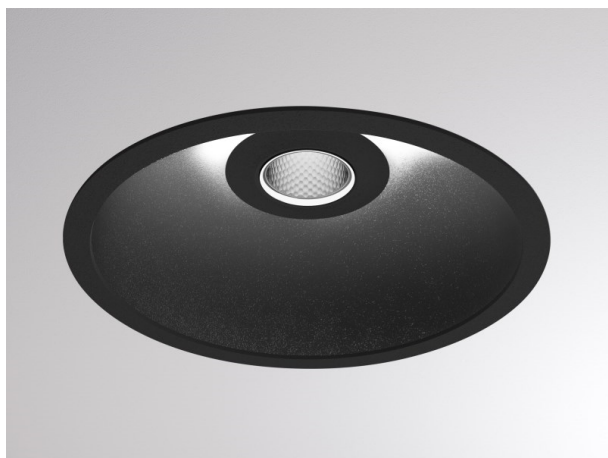

COZY

573-010021300606d

COZY DOWNLIGHT R DOWNLIGHT ENCASTRÉ en aluminium, noir, RAL 9005, décor noir, réflecteur haute efficacité, métallisé sous vide, en plastique angle de rayonnement 24°, émission direct, UGR <22, sans driver, gradation: DALI, IP20

ILLUSTRATION

COURBE PHOTOMÉTRIQUE

DONNÉES TECHNIQUES

Source lumineuse	LED 15W
Flux lumineux [lm]	720
Température de couleur [K]	2700K
IRC	>90
UGR	<22
Optique	réflecteur métallisé sous vide en plastique
Driver	sans driver
Emission de lumière	direct
Angle de rayonnement [°]	24°
Tension [V]	24 VDC
Matériel	aluminium
Hauteur [mm]	67
Diamètre [mm]	120
Découpe plafond [mm]	110
Épaisseur de plafond [mm]	1-25
Hauteur d'encastrement [mm]	97
Indice de protection (IP)	IP20
Classe de protection	classe de protection II
Indice de résistance aux chocs	IK06
Poids net [kg]	0,43
Couleur luminaire	noir
RAL	9005
Couleur éléments décoratifs	noir
N° EAN	9010506955033
Durée de vie [h]	L80 B10 50 000
Cl. d'efficacité énergétique	E