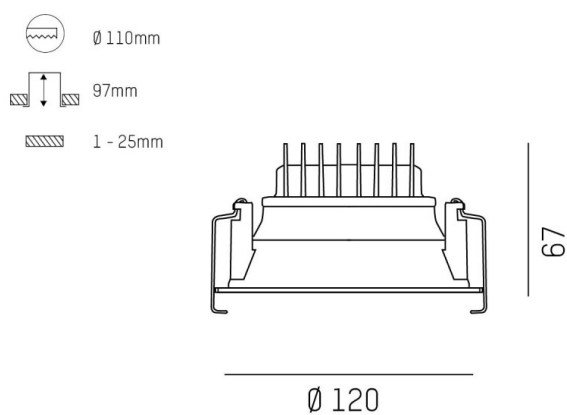

COZY

573-010021300606d

COZY DOWNLIGHT R DOWNLIGHT AD INCASSO in alluminio, nero, simile a RAL 9005, Decoro nero, riflettore in plastica purissima sottovuoto di elevata efficienza energetica fascio 24°, emissione luminosa diretto, UGR <22, senza alimentatore, dimmerabilità: DALI, IP20

DISEGNO

DETTAGLI TECNICI

tipo di lampadina	LED 15W
flusso luminoso [lm]	720
temperatura colore [K]	2700K
CRI	>90
UGR	<22
Ottica	riflettore in plastica purissima sottovuoto
Designer	Serge Cornelissen
Alimentatore	senza alimentatore
area di emissione luce	diretta
ang.del fascio lumin.[°]	24°
classe di tensione [V]	24 VDC
Materiale	alluminio
altezza [mm]	67
diametro [mm]	120
taglio soffitto [mm]	110
spessore soffitto [mm]	1-25
profondita d'inc. [mm]	97
classe di protezione [IP]	IP20
classe di protezione	classe di protezione II
resistenza agli urti	IK06
peso netto [kg]	0,43
Colore lampada	nero
RAL	9005
Colore decoro	nero
cod.EAN	9010506955033
durata di vita [h]	L80 B10 50 000
cl. efficienza energ.	E

CURVA DISTRIBUZIONE LUCE

I valori indicati sono nominali. Tolleranza della potenza e del flusso luminoso +/- 10%. Tolleranza della temperatura colore: +/- 150 K. I valori sono riferiti ad una temperatura ambiente di 25°C, salvo diversa indicazione.