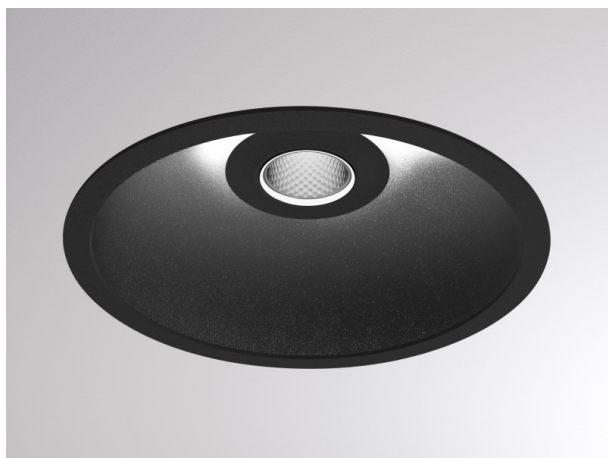

COZY

573-010021300606d

COZY DOWNLIGHT R DOWNLIGHT AD INCASSO in alluminio, nero, simile a RAL 9005, Decoro nero, riflettore in plastica purissima sottovuoto di elevata efficienza energetica fascio 24°, emissione luminosa diretto, UGR <22, senza alimentatore, dimmerabilità: DALI, IP20

DISEGNO

DETTAGLI TECNICI

tipo di lampadina	LED 15W
flusso luminoso [lm]	720
temperatura colore [K]	2700K
CRI	>90
UGR	<22
Ottica	riflettore in plastica purissima sottovuoto
Designer	Serge Cornelissen
Alimentatore	senza alimentatore
area di emissione luce	diretta
ang.del fascio lumin.[°]	24°
classe di tensione [V]	24 VDC
Materiale	alluminio
altezza [mm]	67
diametro [mm]	120
taglio soffitto [mm]	110
spessore soffitto [mm]	1-25
profondita d'inc. [mm]	97
classe di protezione [IP]	IP20
classe di protezione	classe di protezione II
resistenza agli urti	IK06
peso netto [kg]	0,43
Colore lampada	nero
RAL	9005
Colore decoro	nero
cod.EAN	9010506955033
durata di vita [h]	L80 B10 50 000
cl. efficienza energ.	E