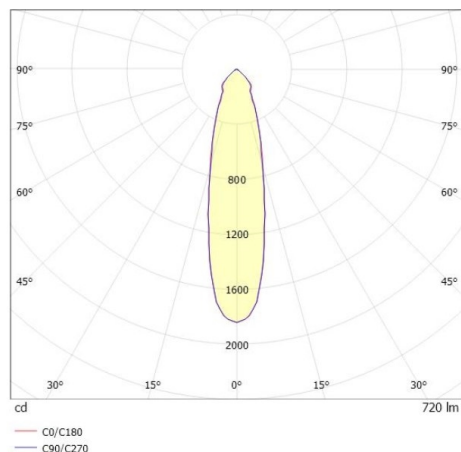

COZY

573-010021300606d

COZY DOWNLIGHT R DOWNLIGHT AD INCASSO in alluminio, nero, simile a RAL 9005, Decoro nero, riflettore in plastica purissima sottovuoto di elevata efficienza energetica fascio 24°, emissione luminosa diretto, UGR <22, senza alimentatore, dimmerabilità: DALI, IP20

DISEGNO

DETTAGLI TECNICI

tipo di lampadina	LED 15W
flusso luminoso [lm]	720
temperatura colore [K]	2700K
CRI	>90
UGR	<22
Ottica	riflettore in plastica purissima sottovuoto
Designer	Serge Cornelissen
Alimentatore	senza alimentatore
area di emissione luce	diretta
ang.del fascio lumin.[°]	24°
classe di tensione [V]	24 VDC
Materiale	alluminio
altezza [mm]	67
diametro [mm]	120
taglio soffitto [mm]	110
spessore soffitto [mm]	1-25
profondita d'inc. [mm]	97
classe di protezione [IP]	IP20
classe di protezione	classe di protezione II
resistenza agli urti	IK06
peso netto [kg]	0,43
Colore lampada	nero
RAL	9005
Colore decoro	nero
cod.EAN	9010506955033
durata di vita [h]	L80 B10 50 000
cl. efficienza energ.	E

CURVA DISTRIBUZIONE LUCE

I valori indicati sono nominali. Tolleranza della potenza e del flusso luminoso +/- 10%. Tolleranza della temperatura colore: +/- 150 K. I valori sono riferiti ad una temperatura ambiente di 25°C, salvo diversa indicazione.