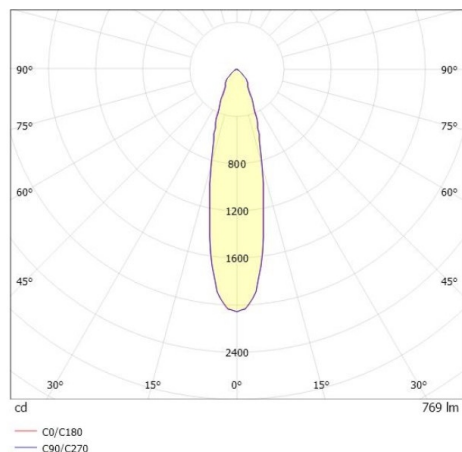

COZY

573-010021301b1b0

COZY DOWNLIGHT R EINBAUDOWNLIGHT aus Aluminium, kupfer, ähnlich RAL 8004, Dekor kupfer, hocheffizienter, vakuumbedampfter Reflektor aus Kunststoff Ausstrahlwinkel 24°, Lichtaustritt direkt, UGR <22, ohne Betriebsgerät, Dimmbarkeit: nicht dimmbar, IP20,

SKIZZE

TECHNISCHE DETAILS

Leuchtmittel	LED 15W
Lichtstrom [lm]	770
Lichtfarbe [K]	2700K
CRI	>90
UGR	<22
Optik	vakuumbedampfter Reflektor aus Kunststoff
Designer	Serge Cornelissen
Betriebsgerät	ohne Betriebsgerät
Dimmbarkeit	nicht dimmbar
Lichtaustritt	direkt
Ausstrahlwinkel [°]	24°
Spannung [V]	24 VDC
Material	Aluminium
Höhe [mm]	67
Durchmesser [mm]	120
D-Ausschn. [mm]	110
Deckenstärke [mm]	1-25
Einbautiefe [mm]	97
Schutzart [IP]	IP20
Schutzklasse	Schutzklasse II
Stoßfestigkeit	IK06
Nettogewicht [kg]	0,39
Farbe Leuchte	kupfer
RAL	8004
Farbe Dekor	kupfer
EAN-Nummer	9010506953367
Lebensdauer [h]	L80 B10 50 000
Energieeffizienzkl.	E

LICHTVERTEILUNGSKURVE

Die Werte sind Bemessungswerte. Leistung und Lichtstrom unterliegen initial einer Toleranz von +/- 10%. Toleranz der Farbtemperatur: +/- 150 K. Die Werte gelten wenn nicht anders angegeben für eine Umgebungstemperatur von 25°C.