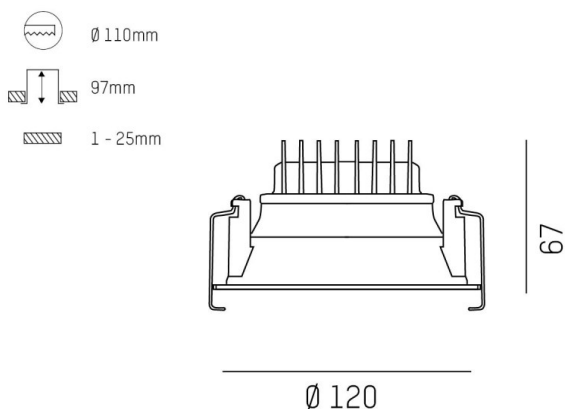

COZY

573-010021301b1b0

COZY DOWNLIGHT R EINBAUDOWNLIGHT aus Aluminium, kupfer, ähnlich RAL 8004, Dekor kupfer, hocheffizienter, vakuumbedampfter Reflektor aus Kunststoff Ausstrahlwinkel 24°, Lichtaustritt direkt, UGR <22, ohne Betriebsgerät, Dimmbarkeit: nicht dimmbar, IP20,

SKIZZE

TECHNISCHE DETAILS

Leuchtmittel	LED 15W
Lichtstrom [lm]	770
Lichtfarbe [K]	2700K
CRI	>90
UGR	<22
Optik	vakuumbedampfter Reflektor aus Kunststoff
Designer	Serge Cornelissen
Betriebsgerät	ohne Betriebsgerät
Dimmbarkeit	nicht dimmbar
Lichtaustritt	direkt
Ausstrahlwinkel [°]	24°
Spannung [V]	24 VDC
Material	Aluminium
Höhe [mm]	67
Durchmesser [mm]	120
D-Ausschn. [mm]	110
Deckenstärke [mm]	1-25
Einbautiefe [mm]	97
Schutzart [IP]	IP20
Schutzklasse	Schutzklasse II
Stoßfestigkeit	IK06
Nettogewicht [kg]	0,39
Farbe Leuchte	kupfer
RAL	8004
Farbe Dekor	kupfer
EAN-Nummer	9010506953367
Lebensdauer [h]	L80 B10 50 000
Energieeffizienzkl.	E

LICHTVERTEILUNGSKURVE

Die Werte sind Bemessungswerte. Leistung und Lichtstrom unterliegen initial einer Toleranz von +/- 10%. Toleranz der Farbtemperatur: +/- 150 K. Die Werte gelten wenn nicht anders angegeben für eine Umgebungstemperatur von 25°C.