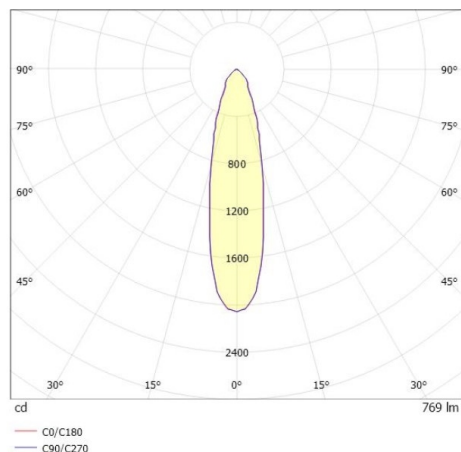

COZY

573-010021301b1b0

COZY DOWNLIGHT R DOWNLIGHT AD INCASSO in alluminio, rame, simile a RAL 8004, Decoro rame, riflettore in plastica purissima sottovuoto di elevata efficienza energetica fascio 24°, emissione luminosa diretto, UGR <22, senza alimentatore, dimmerabilità: non dimmerabile, IP20

DISEGNO

DETTAGLI TECNICI

tipo di lampadina	LED 15W
flusso luminoso [lm]	770
temperatura colore [K]	2700K
CRI	>90
UGR	<22
Ottica	riflettore in plastica purissima sottovuoto
Designer	Serge Cornelissen
Alimentatore	senza alimentatore
Dimmerabilità	non dimmerabile
area di emissione luce	diretta
ang.del fascio lumin.[°]	24°
classe di tensione [V]	24 VDC
Materiale	alluminio
altezza [mm]	67
diámetro [mm]	120
taglio soffitto [mm]	110
spessore soffitto [mm]	1-25
profondità d'inc. [mm]	97
classe di protezione[IP]	IP20
classe di protezione	classe di protezione II
resistenza agli urti	IK06
peso netto [kg]	0,39
Colore lampada	rame
RAL	8004
Colore decoro	rame
cod.EAN	9010506953367
durata di vita [h]	L80 B10 50 000
cl. efficienza energ.	E

CURVA DISTRIBUZIONE LUCE

I valori indicati sono nominali. Tolleranza della potenza e del flusso luminoso +/- 10%. Tolleranza della temperatura colore: +/- 150 K. I valori sono riferiti ad una temperatura ambiente di 25°C, salvo diversa indicazione.