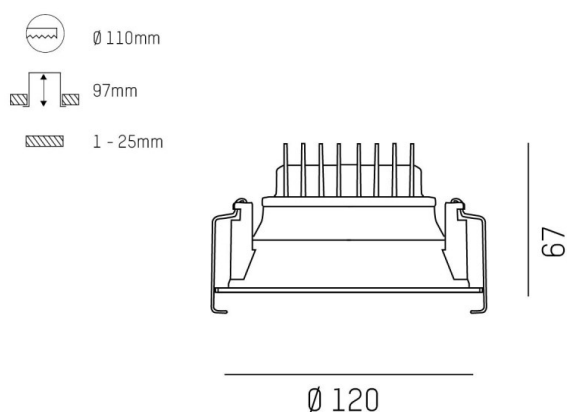

COZY

573-010021301b1b0

COZY DOWNLIGHT R DOWNLIGHT AD INCASSO in alluminio, rame, simile a RAL 8004, Decoro rame, riflettore in plastica purissima sottovuoto di elevata efficienza energetica fascio 24°, emissione luminosa diretto, UGR <22, senza alimentatore, dimmerabilità: non dimmerabile, IP20

DISEGNO

DETTAGLI TECNICI

tipo di lampadina	LED 15W
flusso luminoso [lm]	770
temperatura colore [K]	2700K
CRI	>90
UGR	<22
Ottica	riflettore in plastica purissima sottovuoto
Designer	Serge Cornelissen
Alimentatore	senza alimentatore
Dimmerabilità	non dimmerabile
area di emissione luce	diretta
ang.del fascio lumin.[°]	24°
classe di tensione [V]	24 VDC
Materiale	alluminio
altezza [mm]	67
diámetro [mm]	120
taglio soffitto [mm]	110
spessore soffitto [mm]	1-25
profondità d'inc. [mm]	97
classe di protezione[IP]	IP20
classe di protezione	classe di protezione II
resistenza agli urti	IK06
peso netto [kg]	0,39
Colore lampada	rame
RAL	8004
Colore decoro	rame
cod.EAN	9010506953367
durata di vita [h]	L80 B10 50 000
cl. efficienza energ.	E

CURVA DISTRIBUZIONE LUCE

I valori indicati sono nominali. Tolleranza della potenza e del flusso luminoso +/- 10%. Tolleranza della temperatura colore: +/- 150 K. I valori sono riferiti ad una temperatura ambiente di 25°C, salvo diversa indicazione.