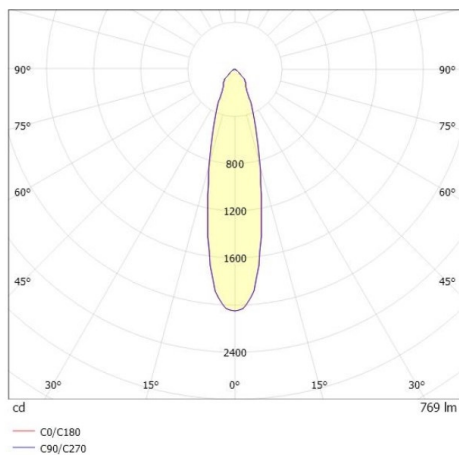

COZY

573-010021301d1d0

COZY DOWNLIGHT R EINBAUDOWNLIGHT aus Aluminium, gold, ähnlich RAL 070 60 40, Dekor gold, hocheffizienter, vakuumbedampfter Reflektor aus Kunststoff Ausstrahlwinkel 24°, Lichtaustritt direkt, UGR <22, ohne Betriebsgerät, Dimmbarkeit: nicht dimmbar, IP20,

SKIZZE

TECHNISCHE DETAILS

Leuchtmittel	LED 15W
Lichtstrom [lm]	770
Lichtfarbe [K]	2700K
CRI	>90
UGR	<22
Optik	vakuumbedampfter Reflektor aus Kunststoff
Designer	Serge Cornelissen
Betriebsgerät	ohne Betriebsgerät
Dimmbarkeit	nicht dimmbar
Lichtaustritt	direkt
Ausstrahlwinkel [°]	24°
Spannung [V]	24 VDC
Material	Aluminium
Länge [mm]	120
Höhe [mm]	67
Durchmesser [mm]	120
D-Ausschn. [mm]	110
Deckenstärke [mm]	1-25
Einbautiefe [mm]	97
Schutzart [IP]	IP20
Schutzklasse	Schutzklasse II
Stoßfestigkeit	IK06
Nettogewicht [kg]	0,39
Farbe Leuchte	gold
RAL	070 60 40
Farbe Dekor	gold
EAN-Nummer	9010506953343
Lebensdauer [h]	L80 B10 50 000
Energieeffizienzkl.	E

LICHTVERTEILUNGSKURVE

Die Werte sind Bemessungswerte. Leistung und Lichtstrom unterliegen initial einer Toleranz von +/- 10%. Toleranz der Farbtemperatur: +/- 150 K. Die Werte gelten wenn nicht anders angegeben für eine Umgebungstemperatur von 25°C.