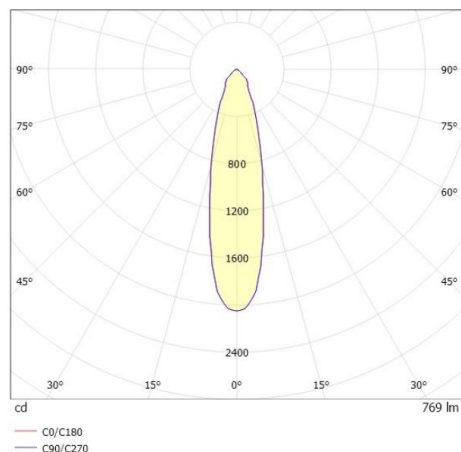

COZY

573-010021301d1d0

COZY DOWNLIGHT R DOWNLIGHT ENCASTRÉ en aluminium, or, RAL 070 60 40, décor or, réflecteur haute efficacité, métallisé sous vide, en plastique angle de rayonnement 24°, émission direct, UGR <22, sans driver, gradation: non dimmable, IP20

ILLUSTRATION

DONNÉES TECHNIQUES

Source lumineuse	LED 15W
Flux lumineux [lm]	770
Température de couleur [K]	2700K
IRC	>90
UGR	<22
Optique	réflecteur métallisé sous vide en plastique
Driver	sans driver
Gradation	non dimmable
Emission de lumière	direct
Angle de rayonnement [°]	24°
Tension [V]	24 VDC
Matériel	aluminium
Longueur [mm]	120
Hauteur [mm]	67
Diamètre [mm]	120
Découpe plafond [mm]	110
Épaisseur de plafond [mm]	1-25
Hauteur d'encastrement [mm]	97
Indice de protection [IP]	IP20
Classe de protection	classe de protection II
Indice de résistance aux chocs	IK06
Poids net [kg]	0,39
Couleur luminaire	or
RAL	070 60 40
Couleur éléments décoratifs	or
N° EAN	9010506953343
Durée de vie [h]	L80 B10 50 000
Cl. d'efficacité énergétique	E

COURBE PHOTOMÉTRIQUE

Les valeurs indiquées sont des valeurs assignées. La puissance et le flux lumineux sous soumis à une tolérance d'environ 10 %. Tolérance de la température de couleur : +/- 150 K. Sauf indication contraire, les valeurs s'appliquent à une température ambiante de 25 °C.