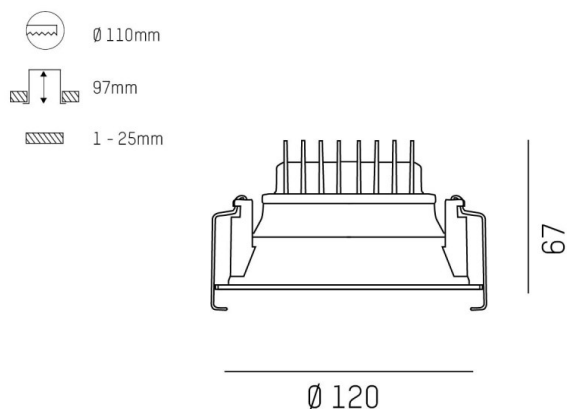

COZY

573-010021301d1d0

COZY DOWNLIGHT R DOWNLIGHT ENCASTRÉ en aluminium, or, RAL 070 60 40, décor or, réflecteur haute efficacité, métallisé sous vide, en plastique angle de rayonnement 24°, émission direct, UGR <22, sans driver, gradation: non dimmable, IP20

ILLUSTRATION

DONNÉES TECHNIQUES

Source lumineuse	LED 15W
Flux lumineux [lm]	770
Température de couleur [K]	2700K
IRC	>90
UGR	<22
Optique	réflecteur métallisé sous vide en plastique
Driver	sans driver
Gradation	non dimmable
Emission de lumière	direct
Angle de rayonnement [°]	24°
Tension [V]	24 VDC
Matériel	aluminium
Longueur [mm]	120
Hauteur [mm]	67
Diamètre [mm]	120
Découpe plafond [mm]	110
Épaisseur de plafond [mm]	1-25
Hauteur d'encastrement [mm]	97
Indice de protection [IP]	IP20
Classe de protection	classe de protection II
Indice de résistance aux chocs	IK06
Poids net [kg]	0,39
Couleur luminaire	or
RAL	070 60 40
Couleur éléments décoratifs	or
N° EAN	9010506953343
Durée de vie [h]	L80 B10 50 000
Cl. d'efficacité énergétique	E

COURBE PHOTOMÉTRIQUE

Les valeurs indiquées sont des valeurs assignées. La puissance et le flux lumineux sous soumis à une tolérance d'environ 10 %. Tolérance de la température de couleur : +/- 150 K. Sauf indication contraire, les valeurs s'appliquent à une température ambiante de 25 °C.