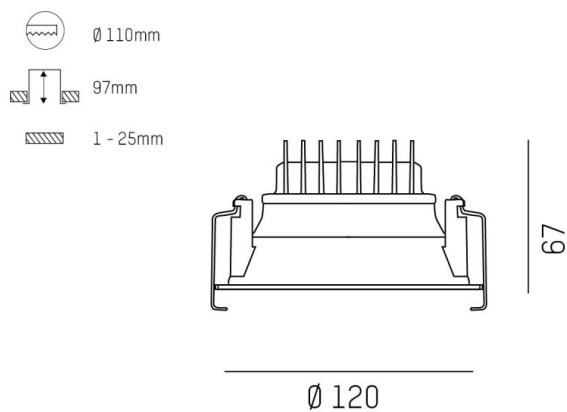

COZY

573-010021301d1d0

COZY DOWNLIGHT R DOWNLIGHT AD INCASSO in alluminio, oro, simile a RAL 070 60 40, Decoro oro, riflettore in plastica purissima sottovuoto di elevata efficienza energetica fascio 24°, emissione luminosa diretto, UGR <22, senza alimentatore, dimmerabilità: non dimmerabile, IP20

DISEGNO

DETTAGLI TECNICI

tipo di lampadina	LED 15W
flusso luminoso [lm]	770
temperatura colore [K]	2700K
CRI	>90
UGR	<22
Ottica	riflettore in plastica purissima sottovuoto
Designer	Serge Cornelissen
Alimentatore	senza alimentatore
Dimmerabilità	non dimmerabile
area di emissione luce	diretta
ang.del fascio lumin.[°]	24°
classe di tensione [V]	24 VDC
Materiale	alluminio
lunghezza [mm]	120
altezza [mm]	67
diametro [mm]	120
taglio soffitto [mm]	110
spessore soffitto [mm]	1-25
profondità d'inc. [mm]	97
classe di protezione[IP]	IP20
classe di protezione	classe di protezione II
resistenza agli urti	IK06
peso netto [kg]	0,39
Colore lampada	oro
RAL	070 60 40
Colore decoro	oro
cod.EAN	9010506953343
durata di vita [h]	L80 B10 50 000
cl. efficienza energ.	E

CURVA DISTRIBUZIONE LUCE

I valori indicati sono nominali. Tolleranza della potenza e del flusso luminoso +/- 10%. Tolleranza della temperatura colore: +/- 150 K. I valori sono riferiti ad una temperatura ambiente di 25°C, salvo diversa indicazione.