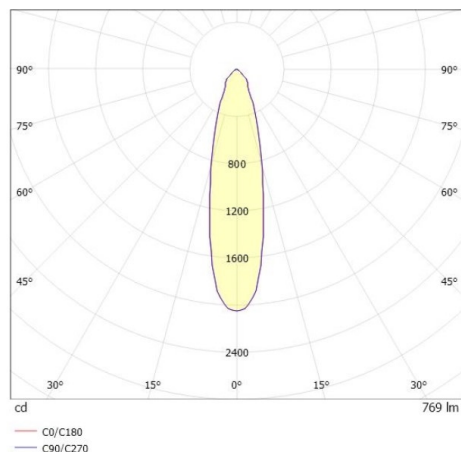

COZY

573-010021301d1d0

COZY DOWNLIGHT R DOWNLIGHT AD INCASSO in alluminio, oro, simile a RAL 070 60 40, Decoro oro, riflettore in plastica purissima sottovuoto di elevata efficienza energetica fascio 24°, emissione luminosa diretto, UGR <22, senza alimentatore, dimmerabilità: non dimmerabile, IP20

DISEGNO

DETTAGLI TECNICI

tipo di lampadina	LED 15W
flusso luminoso [lm]	770
temperatura colore [K]	2700K
CRI	>90
UGR	<22
Ottica	riflettore in plastica purissima sottovuoto
Designer	Serge Cornelissen
Alimentatore	senza alimentatore
Dimmerabilità	non dimmerabile
area di emissione luce	diretta
ang.del fascio lumin.[°]	24°
classe di tensione [V]	24 VDC
Materiale	alluminio
lunghezza [mm]	120
altezza [mm]	67
diametro [mm]	120
taglio soffitto [mm]	110
spessore soffitto [mm]	1-25
profondità d'inc. [mm]	97
classe di protezione[IP]	IP20
classe di protezione	classe di protezione II
resistenza agli urti	IK06
peso netto [kg]	0,39
Colore lampada	oro
RAL	070 60 40
Colore decoro	oro
cod.EAN	9010506953343
durata di vita [h]	L80 B10 50 000
cl. efficienza energ.	E

CURVA DISTRIBUZIONE LUCE

I valori indicati sono nominali. Tolleranza della potenza e del flusso luminoso +/- 10%. Tolleranza della temperatura colore: +/- 150 K. I valori sono riferiti ad una temperatura ambiente di 25°C, salvo diversa indicazione.