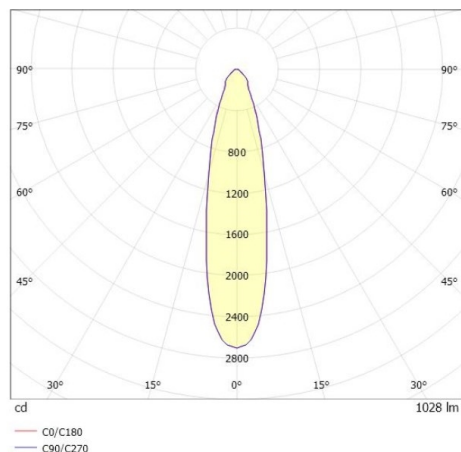

COZY

573-0100214005050

COZY DOWNLIGHT R DOWNLIGHT AD INCASSO in alluminio, bianco, simile a RAL 9016, Decoro bianco, riflettore in plastica purissima sottovuoto di elevata efficienza energetica fascio 24°, emissione luminosa diretto, UGR <25, senza alimentatore, dimmerabilità: non dimmerabile, IP20

DISEGNO

DETTAGLI TECNICI

tipo di lampadina	LED 15W
flusso luminoso [lm]	1030
temperatura colore [K]	4000K
CRI	>90
UGR	<25
Ottica	riflettore in plastica purissima sottovuoto
Designer	Serge Cornelissen
Alimentatore	senza alimentatore
Dimmerabilità	non dimmerabile
area di emissione luce	diretta
ang.del fascio lumin.[°]	24°
classe di tensione [V]	24 VDC
Materiale	alluminio
altezza [mm]	67
diametro [mm]	120
taglio soffitto [mm]	110
spessore soffitto [mm]	1-25
profondità d'inc. [mm]	97
classe di protezione[IP]	IP20
classe di protezione	classe di protezione II
resistenza agli urti	IK06
peso netto [kg]	0,38
Colore lampada	bianco
RAL	9016
Colore decoro	bianco
cod.EAN	9010506953374
durata di vita [h]	L80 B10 50 000
cl. efficienza energ.	E

CURVA DISTRIBUZIONE LUCE

I valori indicati sono nominali. Tolleranza della potenza e del flusso luminoso +/- 10%. Tolleranza della temperatura colore: +/- 150 K. I valori sono riferiti ad una temperatura ambiente di 25°C, salvo diversa indicazione.