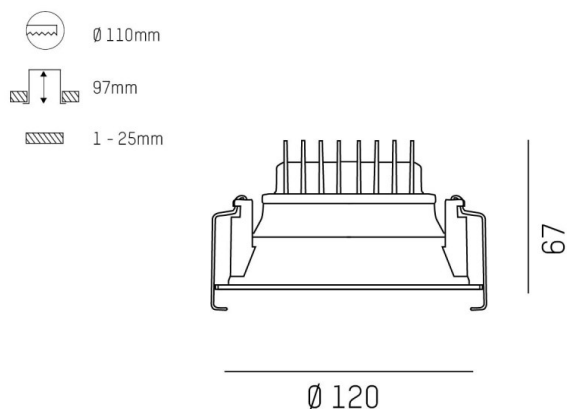

COZY

573-0100214005050

COZY DOWNLIGHT R DOWNLIGHT AD INCASSO in alluminio, bianco, simile a RAL 9016, Decoro bianco, riflettore in plastica purissima sottovuoto di elevata efficienza energetica fascio 24°, emissione luminosa diretto, UGR <25, senza alimentatore, dimmerabilità: non dimmerabile, IP20

DISEGNO

DETTAGLI TECNICI

tipo di lampadina	LED 15W
flusso luminoso [lm]	1030
temperatura colore [K]	4000K
CRI	>90
UGR	<25
Ottica	riflettore in plastica purissima sottovuoto
Designer	Serge Cornelissen
Alimentatore	senza alimentatore
Dimmerabilità	non dimmerabile
area di emissione luce	diretta
ang.del fascio lumin.[°]	24°
classe di tensione [V]	24 VDC
Materiale	alluminio
altezza [mm]	67
diametro [mm]	120
taglio soffitto [mm]	110
spessore soffitto [mm]	1-25
profondità d'inc. [mm]	97
classe di protezione[IP]	IP20
classe di protezione	classe di protezione II
resistenza agli urti	IK06
peso netto [kg]	0,38
Colore lampada	bianco
RAL	9016
Colore decoro	bianco
cod.EAN	9010506953374
durata di vita [h]	L80 B10 50 000
cl. efficienza energ.	E

CURVA DISTRIBUZIONE LUCE

I valori indicati sono nominali. Tolleranza della potenza e del flusso luminoso +/- 10%. Tolleranza della temperatura colore: +/- 150 K. I valori sono riferiti ad una temperatura ambiente di 25°C, salvo diversa indicazione.