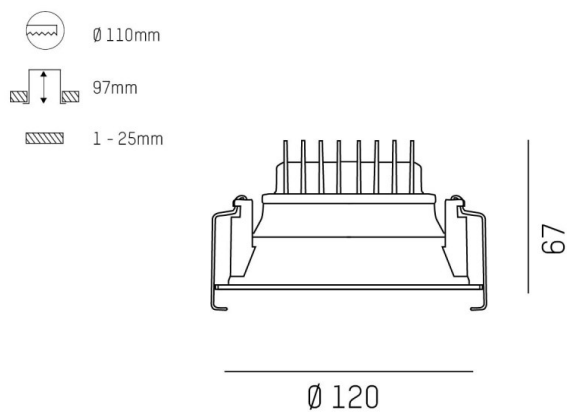

COZY

573-010021400505d

COZY DOWNLIGHT R EINBAUDOWNLIGHT aus Aluminium, weiß, ähnlich RAL 9016, Dekor weiß, hocheffizienter, vakuumbedampfter Reflektor aus Kunststoff Ausstrahlwinkel 24°, Lichtaustritt direkt, UGR <25, ohne Betriebsgerät, Dimmbarkeit: DALI, IP20,

SKIZZE

TECHNISCHE DETAILS

Leuchtmittel	LED 15W
Lichtstrom [lm]	1030
Lichtfarbe [K]	4000K
CRI	>90
UGR	<25
Optik	vakuumbedampfter Reflektor aus Kunststoff
Designer	Serge Cornelissen
Betriebsgerät	ohne Betriebsgerät
Dimmbarkeit	DALI
Lichtaustritt	direkt
Ausstrahlwinkel [°]	24°
Spannung [V]	24 VDC
Material	Aluminium
Höhe [mm]	67
Durchmesser [mm]	120
D-Ausschn. [mm]	110
Deckenstärke [mm]	1-25
Einbautiefe [mm]	97
Schutzart [IP]	IP20
Schutzklasse	Schutzklasse II
Stoßfestigkeit	IK06
Nettogewicht [kg]	0,41
Farbe Leuchte	weiß
RAL	9016
Farbe Dekor	weiß
EAN-Nummer	9010506955064
Lebensdauer [h]	L80 B10 50 000
Energieeffizienzkl.	E

LICHTVERTEILUNGSKURVE

Die Werte sind Bemessungswerte. Leistung und Lichtstrom unterliegen initial einer Toleranz von +/- 10%. Toleranz der Farbtemperatur: +/- 150 K. Die Werte gelten wenn nicht anders angegeben für eine Umgebungstemperatur von 25°C.