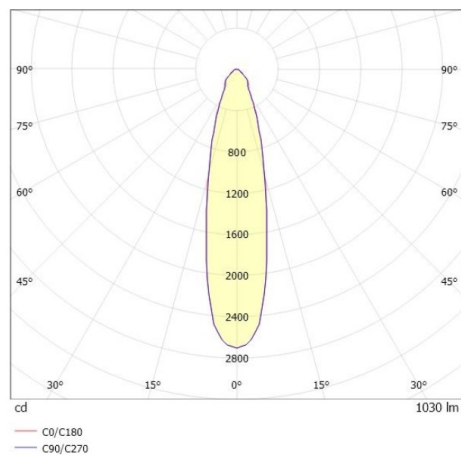

COZY

573-010021400505d

COZY DOWNLIGHT R EINBAUDOWNLIGHT aus Aluminium, weiß, ähnlich RAL 9016, Dekor weiß, hocheffizienter, vakuumbedampfter Reflektor aus Kunststoff Ausstrahlwinkel 24°, Lichtaustritt direkt, UGR <25, ohne Betriebsgerät, Dimmbarkeit: DALI, IP20,

SKIZZE

TECHNISCHE DETAILS

Leuchtmittel	LED 15W
Lichtstrom [lm]	1030
Lichtfarbe [K]	4000K
CRI	>90
UGR	<25
Optik	vakuumbedampfter Reflektor aus Kunststoff
Designer	Serge Cornelissen
Betriebsgerät	ohne Betriebsgerät
Dimmbarkeit	DALI
Lichtaustritt	direkt
Ausstrahlwinkel [°]	24°
Spannung [V]	24 VDC
Material	Aluminium
Höhe [mm]	67
Durchmesser [mm]	120
D-Ausschn. [mm]	110
Deckenstärke [mm]	1-25
Einbautiefe [mm]	97
Schutzart [IP]	IP20
Schutzklasse	Schutzklasse II
Stoßfestigkeit	IK06
Nettogewicht [kg]	0,41
Farbe Leuchte	weiß
RAL	9016
Farbe Dekor	weiß
EAN-Nummer	9010506955064
Lebensdauer [h]	L80 B10 50 000
Energieeffizienzkl.	E

LICHTVERTEILUNGSKURVE

Die Werte sind Bemessungswerte. Leistung und Lichtstrom unterliegen initial einer Toleranz von +/- 10%. Toleranz der Farbtemperatur: +/- 150 K. Die Werte gelten wenn nicht anders angegeben für eine Umgebungstemperatur von 25°C.