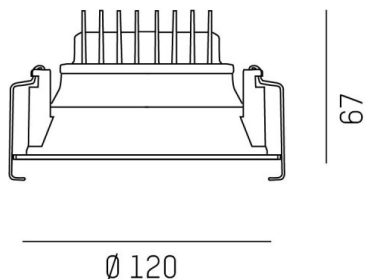

COZY

573-010021400606d

COZY DOWNLIGHT R DOWNLIGHT ENCASTRÉ en aluminium, noir, RAL 9005, décor noir, réflecteur haute efficacité, métallisé sous vide, en plastique angle de rayonnement 24°, émission direct, UGR <22, sans driver, gradation: DALI, IP20

ILLUSTRATION

COURBE PHOTOMÉTRIQUE

DONNÉES TECHNIQUES

Source lumineuse	LED 15W
Flux lumineux [lm]	860
Température de couleur [K]	4000K
IRC	>90
UGR	<22
Optique	réflecteur métallisé sous vide en plastique
Driver	sans driver
Emission de lumière	direct
Angle de rayonnement [°]	24°
Tension [V]	24 VDC
Matériel	aluminium
Hauteur [mm]	67
Diamètre [mm]	120
Découpe plafond [mm]	110
Épaisseur de plafond [mm]	1-25
Hauteur d'encastrement [mm]	97
Indice de protection (IP)	IP20
Classe de protection	classe de protection II
Indice de résistance aux chocs	IK06
Poids net [kg]	0,43
Couleur luminaire	noir
RAL	9005
Couleur éléments décoratifs	noir
N° EAN	9010506955071
Durée de vie [h]	L80 B10 50 000
Cl. d'efficacité énergétique	E