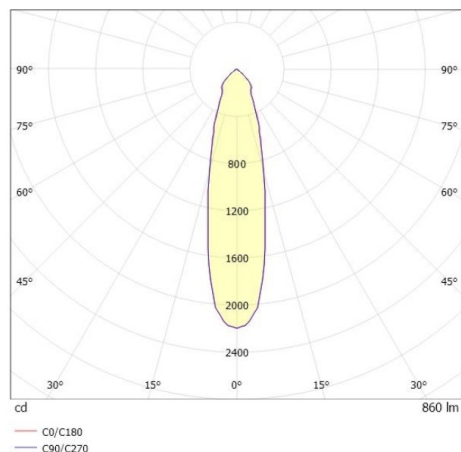

COZY

573-010021400606d

COZY DOWNLIGHT R DOWNLIGHT ENCASTRÉ en aluminium, noir, RAL 9005, décor noir, réflecteur haute efficacité, métallisé sous vide, en plastique angle de rayonnement 24°, émission direct, UGR <22, sans driver, gradation: DALI, IP20

ILLUSTRATION

COURBE PHOTOMÉTRIQUE

DONNÉES TECHNIQUES

Source lumineuse	LED 15W
Flux lumineux [lm]	860
Température de couleur [K]	4000K
IRC	>90
UGR	<22
Optique	réflecteur métallisé sous vide en plastique
Driver	sans driver
Emission de lumière	direct
Angle de rayonnement [°]	24°
Tension [V]	24 VDC
Matériel	aluminium
Hauteur [mm]	67
Diamètre [mm]	120
Découpe plafond [mm]	110
Épaisseur de plafond [mm]	1-25
Hauteur d'encastrement [mm]	97
Indice de protection (IP)	IP20
Classe de protection	classe de protection II
Indice de résistance aux chocs	IK06
Poids net [kg]	0,43
Couleur luminaire	noir
RAL	9005
Couleur éléments décoratifs	noir
N° EAN	9010506955071
Durée de vie [h]	L80 B10 50 000
Cl. d'efficacité énergétique	E

Les valeurs indiquées sont des valeurs assignées. La puissance et le flux lumineux sous soumis à une tolérance d'environ 10 %. Tolérance de la température de couleur : +/- 150 K. Sauf indication contraire, les valeurs s'appliquent à une température ambiante de 25 °C.