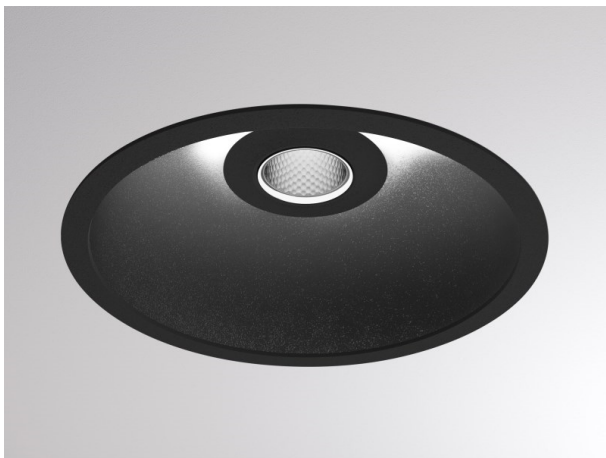

COZY

573-010021400606d

COZY DOWNLIGHT R DOWNLIGHT ENCASTRÉ en aluminium, noir, RAL 9005, décor noir, réflecteur haute efficacité, métallisé sous vide, en plastique angle de rayonnement 24°, émission direct, UGR <22, sans driver, gradation: DALI, IP20

ILLUSTRATION

COURBE PHOTOMÉTRIQUE

DONNÉES TECHNIQUES

Source lumineuse	LED 15W
Flux lumineux [lm]	860
Température de couleur [K]	4000K
IRC	>90
UGR	<22
Optique	réflecteur métallisé sous vide en plastique
Driver	sans driver
Emission de lumière	direct
Angle de rayonnement [°]	24°
Tension [V]	24 VDC
Matériel	aluminium
Hauteur [mm]	67
Diamètre [mm]	120
Découpe plafond [mm]	110
Épaisseur de plafond [mm]	1-25
Hauteur d'encastrement [mm]	97
Indice de protection (IP)	IP20
Classe de protection	classe de protection II
Indice de résistance aux chocs	IK06
Poids net [kg]	0,43
Couleur luminaire	noir
RAL	9005
Couleur éléments décoratifs	noir
N° EAN	9010506955071
Durée de vie [h]	L80 B10 50 000
Cl. d'efficacité énergétique	E