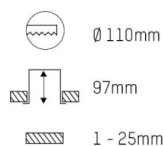

COZY

573-010021400606d

COZY DOWNLIGHT R DOWNLIGHT ENCASTRÉ en aluminium, noir, RAL 9005, décor noir, réflecteur haute efficacité, métallisé sous vide, en plastique angle de rayonnement 24°, émission direct, UGR <22, sans driver, gradation: DALI, IP20

ILLUSTRATION

COURBE PHOTOMÉTRIQUE

DONNÉES TECHNIQUES

Source lumineuse	LED 15W
Flux lumineux [lm]	860
Température de couleur [K]	4000K
IRC	>90
UGR	<22
Optique	réflecteur métallisé sous vide en plastique
Driver	sans driver
Emission de lumière	direct
Angle de rayonnement [°]	24°
Tension [V]	24 VDC
Matériel	aluminium
Hauteur [mm]	67
Diamètre [mm]	120
Découpe plafond [mm]	110
Épaisseur de plafond [mm]	1-25
Hauteur d'encastrement [mm]	97
Indice de protection (IP)	IP20
Classe de protection	classe de protection II
Indice de résistance aux chocs	IK06
Poids net [kg]	0,43
Couleur luminaire	noir
RAL	9005
Couleur éléments décoratifs	noir
N° EAN	9010506955071
Durée de vie [h]	L80 B10 50 000
Cl. d'efficacité énergétique	E