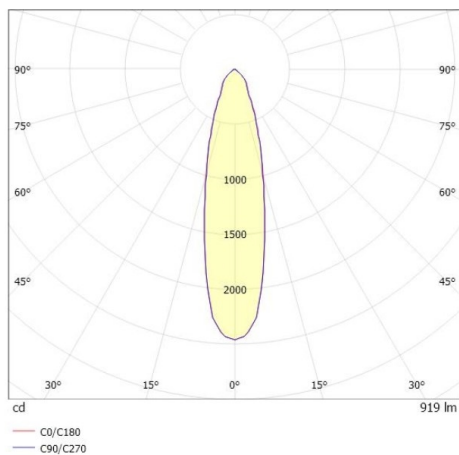

COZY

573-010021401b1b0

COZY DOWNLIGHT R EINBAUDOWNLIGHT aus Aluminium, kupfer, ähnlich RAL 8004, Dekor kupfer, hocheffizienter, vakuumbedampfter Reflektor aus Kunststoff Ausstrahlwinkel 24°, Lichtaustritt direkt, UGR <22, ohne Betriebsgerät, Dimmbarkeit: nicht dimmbar, IP20,

SKIZZE

TECHNISCHE DETAILS

Leuchtmittel	LED 15W
Lichtstrom [lm]	920
Lichtfarbe [K]	4000K
CRI	>90
UGR	<22
Optik	vakuumbedampfter Reflektor aus Kunststoff
Designer	Serge Cornelissen
Betriebsgerät	ohne Betriebsgerät
Dimmbarkeit	nicht dimmbar
Lichtaustritt	direkt
Ausstrahlwinkel [°]	24°
Spannung [V]	24 VDC
Material	Aluminium
Höhe [mm]	67
Durchmesser [mm]	120
D-Ausschn. [mm]	110
Deckenstärke [mm]	1-25
Einbautiefe [mm]	97
Schutzart [IP]	IP20
Schutzklasse	Schutzklasse II
Stoßfestigkeit	IK06
Nettogewicht [kg]	0,39
Farbe Leuchte	kupfer
RAL	8004
Farbe Dekor	kupfer
EAN-Nummer	9010506953411
Lebensdauer [h]	L80 B10 50 000
Energieeffizienzkl.	E

LICHTVERTEILUNGSKURVE

Die Werte sind Bemessungswerte. Leistung und Lichtstrom unterliegen initial einer Toleranz von +/- 10%. Toleranz der Farbtemperatur: +/- 150 K. Die Werte gelten wenn nicht anders angegeben für eine Umgebungstemperatur von 25°C.