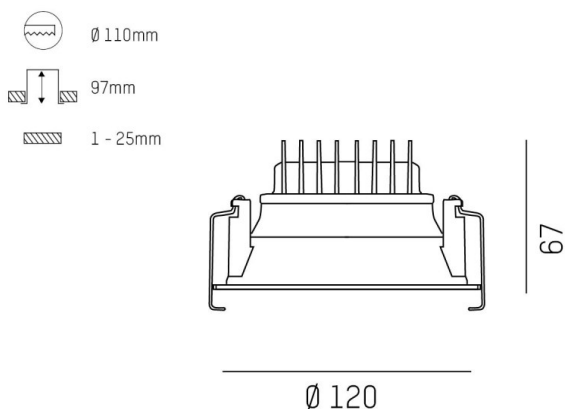

COZY

573-010021401b1b0

COZY DOWNLIGHT R DOWNLIGHT ENCASTRÉ en aluminium, cuivre, RAL 8004, décor cuivre, réflecteur haute efficacité, métallisé sous vide, en plastique angle de rayonnement 24°, émission direct, UGR <22, sans driver, gradation: non dimmable, IP20

ILLUSTRATION

DONNÉES TECHNIQUES

Source lumineuse	LED 15W
Flux lumineux [lm]	920
Température de couleur [K]	4000K
IRC	>90
UGR	<22
Optique	réflecteur métallisé sous vide en plastique
Driver	sans driver
Gradation	non dimmable
Emission de lumière	direct
Angle de rayonnement [°]	24°
Tension [V]	24 VDC
Matériel	aluminium
Hauteur [mm]	67
Diamètre [mm]	120
Découpe plafond [mm]	110
Epaisseur de plafond [mm]	1-25
Hauteur d'encastrement [mm]	97
Indice de protection [IP]	IP20
Classe de protection	classe de protection II
Indice de résistance aux chocs	IK06
Poids net [kg]	0,39
Couleur luminaire	cuivre
RAL	8004
Couleur éléments décoratifs	cuivre
N° EAN	9010506953411
Durée de vie [h]	L80 B10 50 000
Cl. d'efficacité énergétique	E

COURBE PHOTOMÉTRIQUE

Les valeurs indiquées sont des valeurs assignées. La puissance et le flux lumineux sous soumis à une tolérance d'environ 10 %. Tolérance de la température de couleur : +/- 150 K. Sauf indication contraire, les valeurs s'appliquent à une température ambiante de 25 °C.