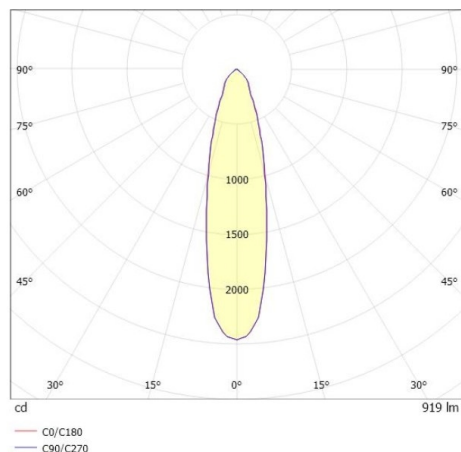

COZY

573-010021401b1b0

COZY DOWNLIGHT R DOWNLIGHT ENCASTRÉ en aluminium, cuivre, RAL 8004, décor cuivre, réflecteur haute efficacité, métallisé sous vide, en plastique angle de rayonnement 24°, émission direct, UGR <22, sans driver, gradation: non dimmable, IP20

ILLUSTRATION

DONNÉES TECHNIQUES

Source lumineuse	LED 15W
Flux lumineux [lm]	920
Température de couleur [K]	4000K
IRC	>90
UGR	<22
Optique	réflecteur métallisé sous vide en plastique
Driver	sans driver
Gradation	non dimmable
Emission de lumière	direct
Angle de rayonnement [°]	24°
Tension [V]	24 VDC
Matériel	aluminium
Hauteur [mm]	67
Diamètre [mm]	120
Découpe plafond [mm]	110
Epaisseur de plafond [mm]	1-25
Hauteur d'encastrement [mm]	97
Indice de protection [IP]	IP20
Classe de protection	classe de protection II
Indice de résistance aux chocs	IK06
Poids net [kg]	0,39
Couleur luminaire	cuivre
RAL	8004
Couleur éléments décoratifs	cuivre
N° EAN	9010506953411
Durée de vie [h]	L80 B10 50 000
Cl. d'efficacité énergétique	E

COURBE PHOTOMÉTRIQUE

Les valeurs indiquées sont des valeurs assignées. La puissance et le flux lumineux sous soumis à une tolérance d'environ 10 %. Tolérance de la température de couleur : +/- 150 K. Sauf indication contraire, les valeurs s'appliquent à une température ambiante de 25 °C.