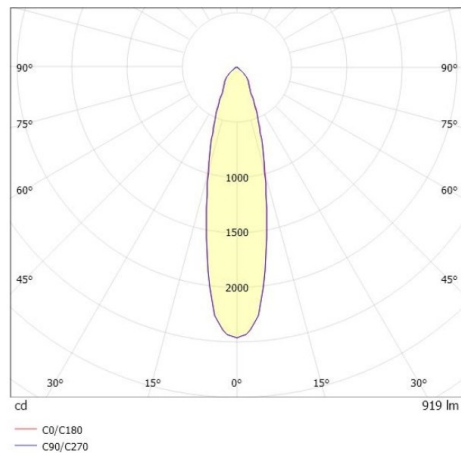

COZY

573-010021401b1b0

COZY DOWNLIGHT R DOWNLIGHT AD INCASSO in alluminio, rame, simile a RAL 8004, Decoro rame, riflettore in plastica purissima sottovuoto di elevata efficienza energetica fascio 24°, emissione luminosa diretto, UGR <22, senza alimentatore, dimmerabilità: non dimmerabile, IP20

DISEGNO

DETTAGLI TECNICI

tipo di lampadina	LED 15W
flusso luminoso [lm]	920
temperatura colore [K]	4000K
CRI	>90
UGR	<22
Ottica	riflettore in plastica purissima sottovuoto
Designer	Serge Cornelissen
Alimentatore	senza alimentatore
Dimmerabilità	non dimmerabile
area di emissione luce	diretta
ang.del fascio lumin.[°]	24°
classe di tensione [V]	24 VDC
Materiale	alluminio
altezza [mm]	67
diametro [mm]	120
taglio soffitto [mm]	110
spessore soffitto [mm]	1-25
profondità d'inc. [mm]	97
classe di protezione[IP]	IP20
classe di protezione	classe di protezione II
resistenza agli urti	IK06
peso netto [kg]	0,39
Colore lampada	rame
RAL	8004
Colore decoro	rame
cod.EAN	9010506953411
durata di vita [h]	L80 B10 50 000
cl. efficienza energ.	E

CURVA DISTRIBUZIONE LUCE

I valori indicati sono nominali. Tolleranza della potenza e del flusso luminoso +/- 10%. Tolleranza della temperatura colore: +/- 150 K. I valori sono riferiti ad una temperatura ambiente di 25°C, salvo diversa indicazione.