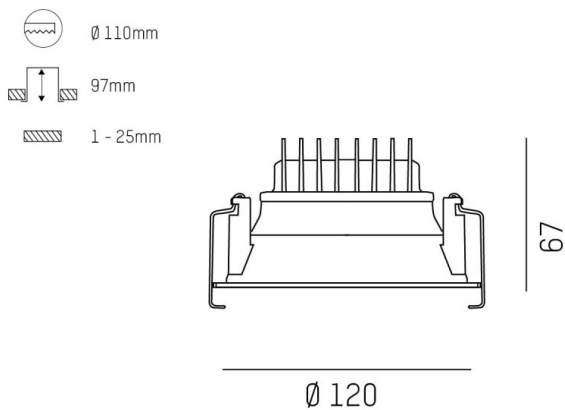

COZY

573-010021401b1b0

COZY DOWNLIGHT R DOWNLIGHT AD INCASSO in alluminio, rame, simile a RAL 8004, Decoro rame, riflettore in plastica purissima sottovuoto di elevata efficienza energetica fascio 24°, emissione luminosa diretto, UGR <22, senza alimentatore, dimmerabilità: non dimmerabile, IP20

DISEGNO

DETTAGLI TECNICI

tipo di lampadina	LED 15W
flusso luminoso [lm]	920
temperatura colore [K]	4000K
CRI	>90
UGR	<22
Ottica	riflettore in plastica purissima sottovuoto
Designer	Serge Cornelissen
Alimentatore	senza alimentatore
Dimmerabilità	non dimmerabile
area di emissione luce	diretta
ang.del fascio lumin.[°]	24°
classe di tensione [V]	24 VDC
Materiale	alluminio
altezza [mm]	67
diametro [mm]	120
taglio soffitto [mm]	110
spessore soffitto [mm]	1-25
profondità d'inc. [mm]	97
classe di protezione[IP]	IP20
classe di protezione	classe di protezione II
resistenza agli urti	IK06
peso netto [kg]	0,39
Colore lampada	rame
RAL	8004
Colore decoro	rame
cod.EAN	9010506953411
durata di vita [h]	L80 B10 50 000
cl. efficienza energ.	E

CURVA DISTRIBUZIONE LUCE

I valori indicati sono nominali. Tolleranza della potenza e del flusso luminoso +/- 10%. Tolleranza della temperatura colore: +/- 150 K. I valori sono riferiti ad una temperatura ambiente di 25°C, salvo diversa indicazione.