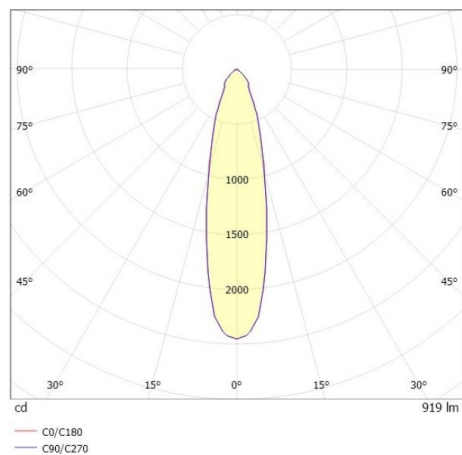

COZY

573-010021401d1d0

COZY DOWNLIGHT R DOWNLIGHT ENCASTRÉ en aluminium, or, RAL 070 60 40, décor or, réflecteur haute efficacité, métallisé sous vide, en plastique angle de rayonnement 24°, émission direct, UGR <22, sans driver, gradation: non dimmable, IP20

ILLUSTRATION

DONNÉES TECHNIQUES

Source lumineuse	LED 15W
Flux lumineux [lm]	920
Température de couleur [K]	4000K
IRC	>90
UGR	<22
Optique	réflecteur métallisé sous vide en plastique
Driver	sans driver
Gradation	non dimmable
Emission de lumière	direct
Angle de rayonnement [°]	24°
Tension [V]	24 VDC
Matériel	aluminium
Hauteur [mm]	67
Diamètre [mm]	120
Découpe plafond [mm]	110
Epaisseur de plafond [mm]	1-25
Hauteur d'encastrement [mm]	97
Indice de protection [IP]	IP20
Classe de protection	classe de protection II
Indice de résistance aux chocs	IK06
Poids net [kg]	0,39
Couleur luminaire	or
RAL	070 60 40
Couleur éléments décoratifs	or
N° EAN	9010506953404
Durée de vie [h]	L80 B10 50 000
Cl. d'efficacité énergétique	E

COURBE PHOTOMÉTRIQUE

Les valeurs indiquées sont des valeurs assignées. La puissance et le flux lumineux sous soumis à une tolérance d'environ 10 %. Tolérance de la température de couleur : +/- 150 K. Sauf indication contraire, les valeurs s'appliquent à une température ambiante de 25 °C.