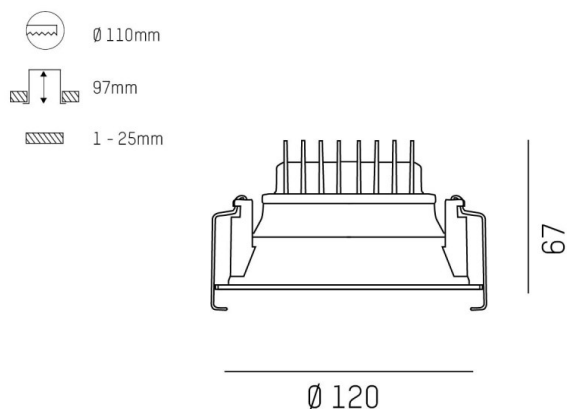

COZY

573-010021401d1d0

COZY DOWNLIGHT R DOWNLIGHT ENCASTRÉ en aluminium, or, RAL 070 60 40, décor or, réflecteur haute efficacité, métallisé sous vide, en plastique angle de rayonnement 24°, émission direct, UGR <22, sans driver, gradation: non dimmable, IP20

ILLUSTRATION

DONNÉES TECHNIQUES

Source lumineuse	LED 15W
Flux lumineux [lm]	920
Température de couleur [K]	4000K
IRC	>90
UGR	<22
Optique	réflecteur métallisé sous vide en plastique
Driver	sans driver
Gradation	non dimmable
Emission de lumière	direct
Angle de rayonnement [°]	24°
Tension [V]	24 VDC
Matériel	aluminium
Hauteur [mm]	67
Diamètre [mm]	120
Découpe plafond [mm]	110
Epaisseur de plafond [mm]	1-25
Hauteur d'encastrement [mm]	97
Indice de protection [IP]	IP20
Classe de protection	classe de protection II
Indice de résistance aux chocs	IK06
Poids net [kg]	0,39
Couleur luminaire	or
RAL	070 60 40
Couleur éléments décoratifs	or
N° EAN	9010506953404
Durée de vie [h]	L80 B10 50 000
Cl. d'efficacité énergétique	E

COURBE PHOTOMÉTRIQUE

Les valeurs indiquées sont des valeurs assignées. La puissance et le flux lumineux sous soumis à une tolérance d'environ 10 %. Tolérance de la température de couleur : +/- 150 K. Sauf indication contraire, les valeurs s'appliquent à une température ambiante de 25 °C.