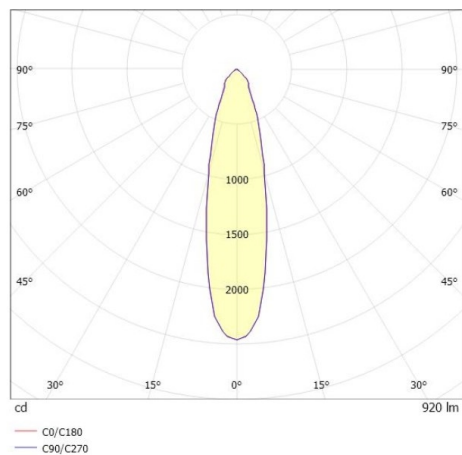

COZY

573-010021401d1dd

COZY DOWNLIGHT R DOWNLIGHT AD INCASSO in alluminio, oro, simile a RAL 070 60 40, Decoro oro, riflettore in plastica purissima sottovuoto di elevata efficienza energetica fascio 24°, emissione luminosa diretto, UGR <22, senza alimentatore, dimmerabilità: DALI, IP20

DISEGNO

DETTAGLI TECNICI

tipo di lampadina	LED 15W
flusso luminoso [lm]	920
temperatura colore [K]	4000K
CRI	>90
UGR	<22
Ottica	riflettore in plastica purissima sottovuoto
Designer	Serge Cornelissen
Alimentatore	senza alimentatore
area di emissione luce	diretta
ang.del fascio lumin.[°]	24°
classe di tensione [V]	24 VDC
Materiale	alluminio
altezza [mm]	67
diametro [mm]	120
taglio soffitto [mm]	110
spessore soffitto [mm]	1-25
profondita d'inc. [mm]	97
classe di protezione [IP]	IP20
classe di protezione	classe di protezione II
resistenza agli urti	IK06
peso netto [kg]	0,42
Colore lampada	oro
RAL	070 60 40
Colore decoro	oro
cod.EAN	9010506955088
durata di vita [h]	L80 B10 50 000
cl. efficienza energ.	E

CURVA DISTRIBUZIONE LUCE

I valori indicati sono nominali. Tolleranza della potenza e del flusso luminoso +/- 10%. Tolleranza della temperatura colore: +/- 150 K. I valori sono riferiti ad una temperatura ambiente di 25°C, salvo diversa indicazione.