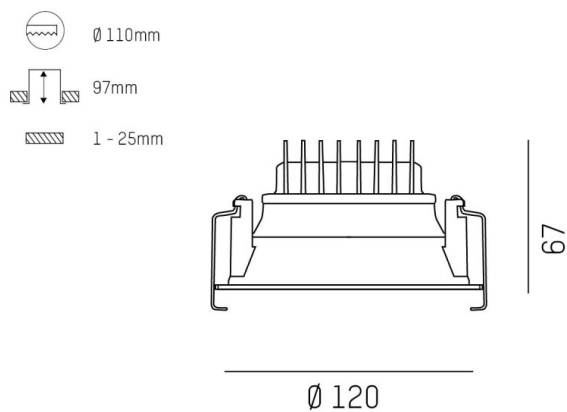

COZY

573-010021401d1dd

COZY DOWNLIGHT R DOWNLIGHT AD INCASSO in alluminio, oro, simile a RAL 070 60 40, Decoro oro, riflettore in plastica purissima sottovuoto di elevata efficienza energetica fascio 24°, emissione luminosa diretto, UGR <22, senza alimentatore, dimmerabilità: DALI, IP20

DISEGNO

DETTAGLI TECNICI

tipo di lampadina	LED 15W
flusso luminoso [lm]	920
temperatura colore [K]	4000K
CRI	>90
UGR	<22
Ottica	riflettore in plastica purissima sottovuoto
Designer	Serge Cornelissen
Alimentatore	senza alimentatore
area di emissione luce	diretta
ang.del fascio lumin.[°]	24°
classe di tensione [V]	24 VDC
Materiale	alluminio
altezza [mm]	67
diametro [mm]	120
taglio soffitto [mm]	110
spessore soffitto [mm]	1-25
profondita d'inc. [mm]	97
classe di protezione [IP]	IP20
classe di protezione	classe di protezione II
resistenza agli urti	IK06
peso netto [kg]	0,42
Colore lampada	oro
RAL	070 60 40
Colore decoro	oro
cod.EAN	9010506955088
durata di vita [h]	L80 B10 50 000
cl. efficienza energ.	E

CURVA DISTRIBUZIONE LUCE

I valori indicati sono nominali. Tolleranza della potenza e del flusso luminoso +/- 10%. Tolleranza della temperatura colore: +/- 150 K. I valori sono riferiti ad una temperatura ambiente di 25°C, salvo diversa indicazione.