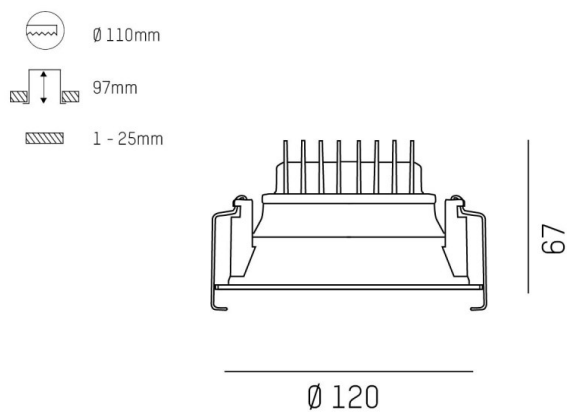

COZY

573-0100219005050

COZY DOWNLIGHT R DOWNLIGHT AD INCASSO in alluminio, bianco, simile a RAL 9016, Decoro bianco, riflettore in plastica purissima sottovuoto di elevata efficienza energetica fascio 24°, emissione luminosa diretta, UGR <25, senza alimentatore, dimmerabilità: non dimmerabile, IP20

DISEGNO

DETTAGLI TECNICI

tipo di lampadina	LED 15W
flusso luminoso [lm]	940
temperatura colore [K]	3000K
CRI	>90
UGR	<25
Ottica	riflettore in plastica purissima sottovuoto
Designer	Serge Cornelissen
Alimentatore	senza alimentatore
Dimmerabilità	non dimmerabile
area di emissione luce	diretta
ang.del fascio lumin.[°]	24°
classe di tensione [V]	24 VDC
Materiale	alluminio
altezza [mm]	67
diametro [mm]	120
taglio soffitto [mm]	110
spessore soffitto [mm]	1-25
profondità d'inc. [mm]	97
classe di protezione[IP]	IP20
classe di protezione	classe di protezione II
resistenza agli urti	IK06
peso netto [kg]	0,38
Colore lampada	bianco
RAL	9016
Colore decoro	bianco
cod.EAN	9010506822342
durata di vita [h]	L80 B10 50 000
cl. efficienza energ.	E

CURVA DISTRIBUZIONE LUCE

I valori indicati sono nominali. Tolleranza della potenza e del flusso luminoso +/- 10%. Tolleranza della temperatura colore: +/- 150 K. I valori sono riferiti ad una temperatura ambiente di 25°C, salvo diversa indicazione.