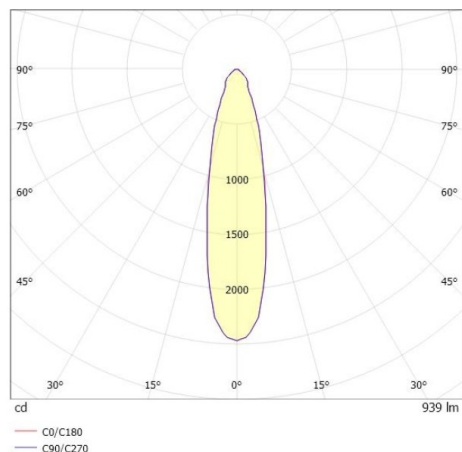

COZY

573-0100219005050

COZY DOWNLIGHT R DOWNLIGHT AD INCASSO in alluminio, bianco, simile a RAL 9016, Decoro bianco, riflettore in plastica purissima sottovuoto di elevata efficienza energetica fascio 24°, emissione luminosa diretta, UGR <25, senza alimentatore, dimmerabilità: non dimmerabile, IP20

DISEGNO

DETTAGLI TECNICI

tipo di lampadina	LED 15W
flusso luminoso [lm]	940
temperatura colore [K]	3000K
CRI	>90
UGR	<25
Ottica	riflettore in plastica purissima sottovuoto
Designer	Serge Cornelissen
Alimentatore	senza alimentatore
Dimmerabilità	non dimmerabile
area di emissione luce	diretta
ang.del fascio lumin.[°]	24°
classe di tensione [V]	24 VDC
Materiale	alluminio
altezza [mm]	67
diametro [mm]	120
taglio soffitto [mm]	110
spessore soffitto [mm]	1-25
profondità d'inc. [mm]	97
classe di protezione[IP]	IP20
classe di protezione	classe di protezione II
resistenza agli urti	IK06
peso netto [kg]	0,38
Colore lampada	bianco
RAL	9016
Colore decoro	bianco
cod.EAN	9010506822342
durata di vita [h]	L80 B10 50 000
cl. efficienza energ.	E

CURVA DISTRIBUZIONE LUCE

I valori indicati sono nominali. Tolleranza della potenza e del flusso luminoso +/- 10%. Tolleranza della temperatura colore: +/- 150 K. I valori sono riferiti ad una temperatura ambiente di 25°C, salvo diversa indicazione.