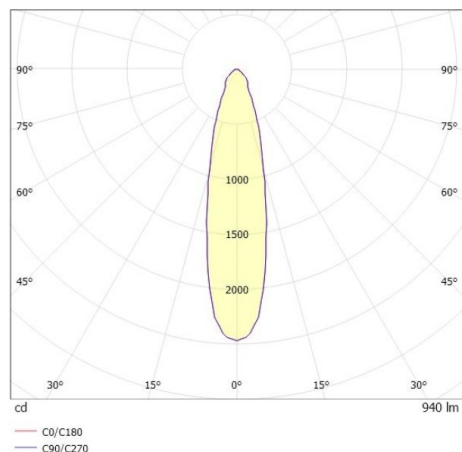

COZY

573-010021900505d

COZY DOWNLIGHT R EINBAUDOWNLIGHT aus Aluminium, weiß, ähnlich RAL 9016, Dekor weiß, hocheffizienter, vakuumbedampfter Reflektor aus Kunststoff Ausstrahlwinkel 24°, Lichtaustritt direkt, UGR <25, ohne Betriebsgerät, Dimmbarkeit: DALI, IP20,

SKIZZE

TECHNISCHE DETAILS

Leuchtmittel	LED 15W
Lichtstrom [lm]	940
Lichtfarbe [K]	3000K
CRI	>90
UGR	<25
Optik	vakuumbedampfter Reflektor aus Kunststoff
Designer	Serge Cornelissen
Betriebsgerät	ohne Betriebsgerät
Dimmbarkeit	DALI
Lichtaustritt	direkt
Ausstrahlwinkel [°]	24°
Spannung [V]	24 VDC
Material	Aluminium
Höhe [mm]	67
Durchmesser [mm]	120
D-Ausschn. [mm]	110
Deckenstärke [mm]	1-25
Einbautiefe [mm]	97
Schutzart [IP]	IP20
Schutzklasse	Schutzklasse II
Stoßfestigkeit	IK06
Nettogewicht [kg]	0,41
Farbe Leuchte	weiß
RAL	9016
Farbe Dekor	weiß
EAN-Nummer	9010506954982
Lebensdauer [h]	L80 B10 50 000
Energieeffizienzkl.	E

LICHTVERTEILUNGSKURVE

Die Werte sind Bemessungswerte. Leistung und Lichtstrom unterliegen initial einer Toleranz von +/- 10%. Toleranz der Farbtemperatur: +/- 150 K. Die Werte gelten wenn nicht anders angegeben für eine Umgebungstemperatur von 25°C.