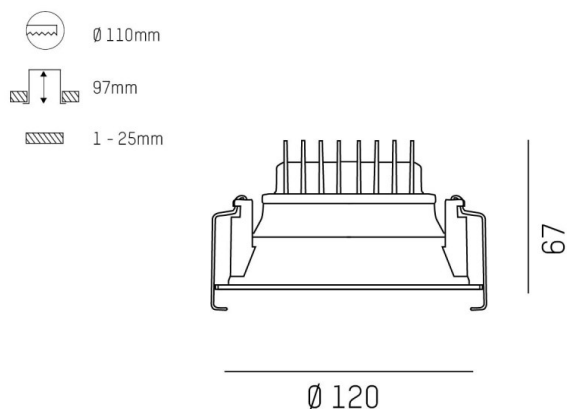

COZY

573-010021900505d

COZY DOWNLIGHT R EINBAUDOWNLIGHT aus Aluminium, weiß, ähnlich RAL 9016, Dekor weiß, hocheffizienter, vakuumbedampfter Reflektor aus Kunststoff Ausstrahlwinkel 24°, Lichtaustritt direkt, UGR <25, ohne Betriebsgerät, Dimmbarkeit: DALI, IP20,

SKIZZE

TECHNISCHE DETAILS

Leuchtmittel	LED 15W
Lichtstrom [lm]	940
Lichtfarbe [K]	3000K
CRI	>90
UGR	<25
Optik	vakuumbedampfter Reflektor aus Kunststoff
Designer	Serge Cornelissen
Betriebsgerät	ohne Betriebsgerät
Dimmbarkeit	DALI
Lichtaustritt	direkt
Ausstrahlwinkel [°]	24°
Spannung [V]	24 VDC
Material	Aluminium
Höhe [mm]	67
Durchmesser [mm]	120
D-Ausschn. [mm]	110
Deckenstärke [mm]	1-25
Einbautiefe [mm]	97
Schutzart [IP]	IP20
Schutzklasse	Schutzklasse II
Stoßfestigkeit	IK06
Nettogewicht [kg]	0,41
Farbe Leuchte	weiß
RAL	9016
Farbe Dekor	weiß
EAN-Nummer	9010506954982
Lebensdauer [h]	L80 B10 50 000
Energieeffizienzkl.	E

LICHTVERTEILUNGSKURVE

Die Werte sind Bemessungswerte. Leistung und Lichtstrom unterliegen initial einer Toleranz von +/- 10%. Toleranz der Farbtemperatur: +/- 150 K. Die Werte gelten wenn nicht anders angegeben für eine Umgebungstemperatur von 25°C.